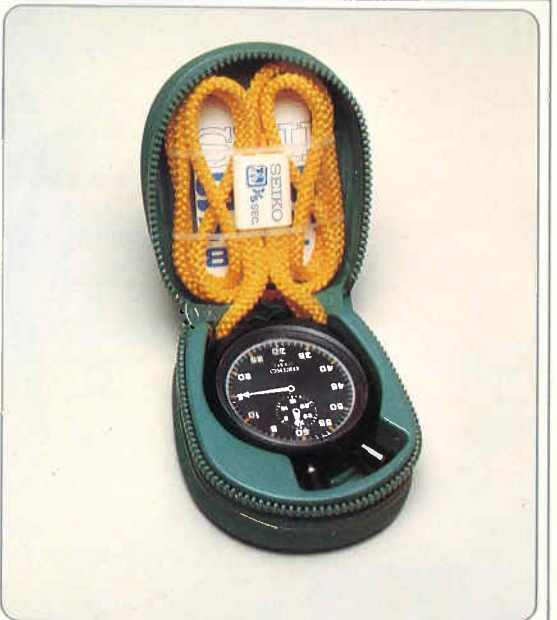

- 手巻 ●1/5秒計 ●積算式 ●雨中の使用も可能なレインプルーフ側
- 子供も女性も使いやすい、軽く丈夫なプラスチック側——スポーツ家族の必需品。

●TYA262 9,000円
88 ST 7石 PC
88<512-524> XAN190

●TYA265 9,000円
88 ST 7石 PC
88<512-524> XAN200

●TYA268 9,000円
88 ST 7石 PC
88<512-524> XAN190