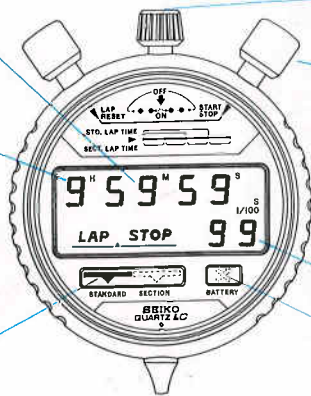

●ON・OFFスイッチ兼
STANDARD・SECTION
切替スイッチ

●使いやすいボタン式。

●1/100秒単位で測定できます。

●電池寿命切れの数時間前
になると×印が出ます。