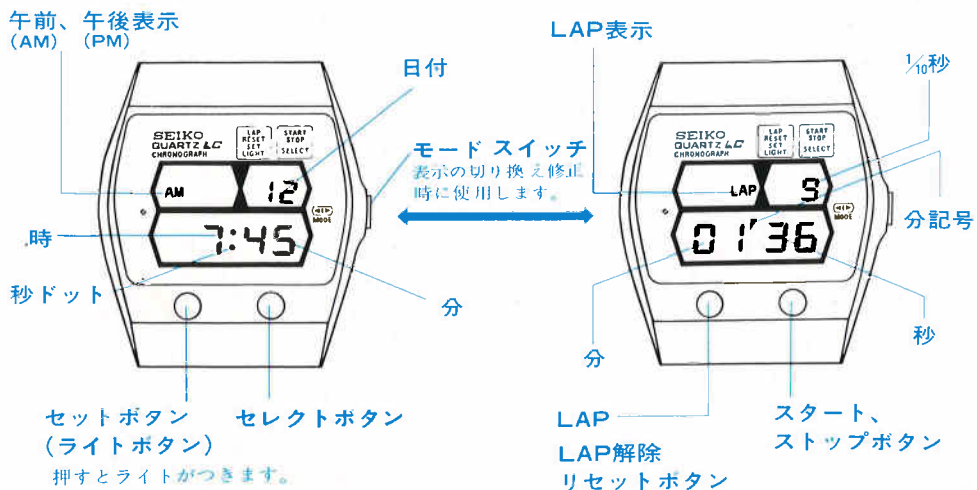

- ●精度月差±10秒以内(常温) ●電池寿命約1年 ●使用電池SB(B8) ●ストップウォッチ機能つき ●ラップタイム計測可能
- ●日付つき ●ワンタッチ0秒修正装置つき ●内部照明ライトつき ●セレクト・セット修正方式

■ 時、分、秒、日付の時刻機能に加えて、ボタンひとつでストップウォッチに切り換えられ、1/10秒・60分計で、しかも、ラップタイムまで測定できます。

●DPE010 55,000円
0634 SS
ハードレックス
0634<500-500> KAB890