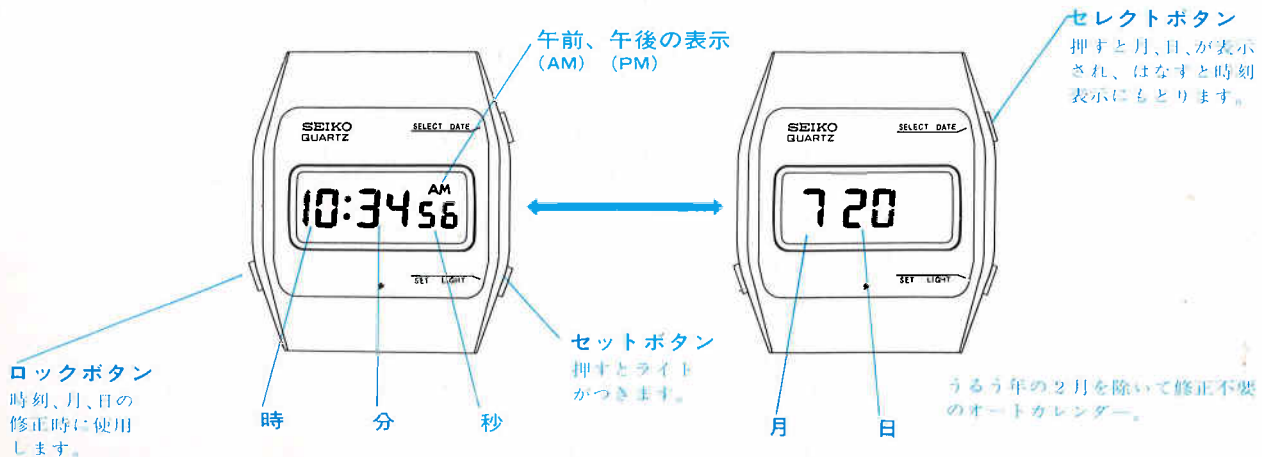

●DPN048 28,000円
0432 SS
ハードレックス
0432<403-403> [XQA551]

●DPN031 25,000円
0432 SS
日常生活用防水
ワンタッチ電池蓋つき
0432<402-402> [XJB240]

●DPN038 25,000円
0432 SS
日常生活用防水
ワンタッチ電池蓋つき
0432<402-402> [XJB240]

〔時刻の表示〕

〔月日の表示〕

☆フロントボタン方式(DPN011, 018)は、左がセットボタン、右がセレクトボタン。