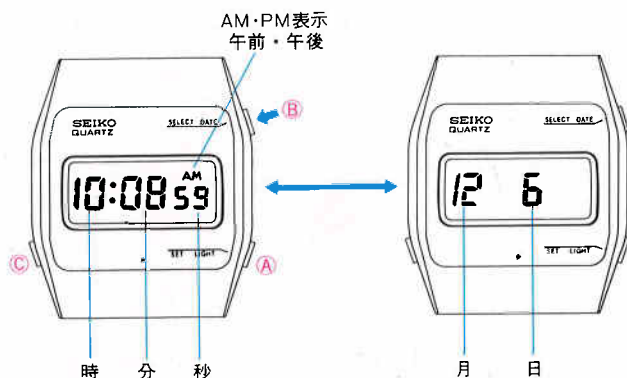

■便利な実用タイプ

ボタンA 押す

時刻表示のとき→ライトが点灯します。
時刻修正状態で→時刻をセットします。

ボタンB 押す

時刻表示のとき→「月」「日」を表示。
時刻修正状態で→修正したい箇所をセレクト(選択)します。

ボタンC 押す

時刻修正状態になります。

もう一度押すと

時刻表示に戻ります。

★フロントボタン方式(DPN011,018)は右がボタンA、左がボタンB、側面がボタンCとなります。