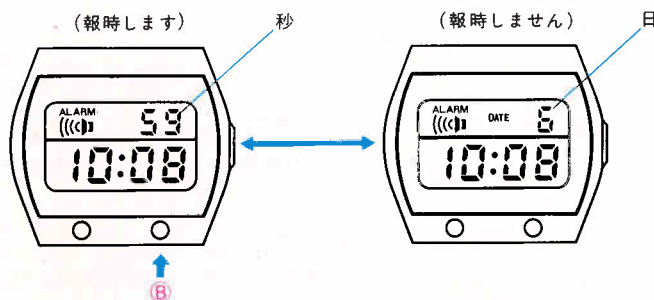

●時報、「日」と「秒」の表示切換え