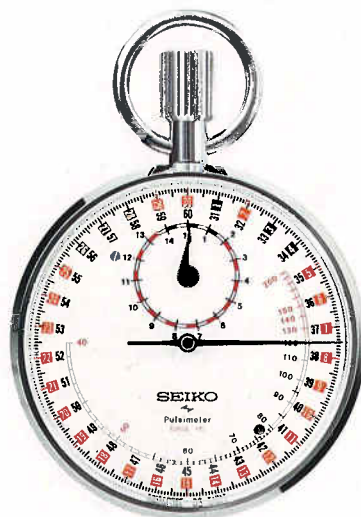

●TYA140 12,000円
88 ST 7石 ACRP
10秒計・パルスメーター
88<501-518> (KAN 020)