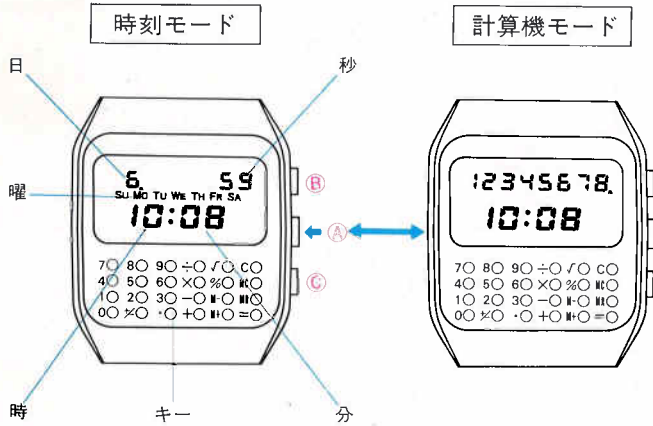

●AQP604 43,000円

- 精度月差±10秒以内(常温)
- 電池寿命約1年
- 使用電池S B(BU)
- 計算機つき
- 日付・曜日つき・オートカレンダー
- 電池寿命切れ予告機能つき
- ワンタッチ0秒修正装置つき
- 内部照明ライトつき

●DPZ010 48,000円
CI53 SS

C153(501)→

XGB460

■腕時計に、マイクロ計算機を装備

- ボタンA 押す
 押すことにモードが切替ります。
- 引き出すと
 時刻修正状態になります。
- ボタンB 押す
 時刻修正状態のとき→修正したい箇所をセレクト(選択)します。
- ボタンC 押す
 時刻表示のとき→ライトが点灯します。
 時刻修正状態で→時刻をセットします。
- キー : 計算機を使用するときのボタンです。