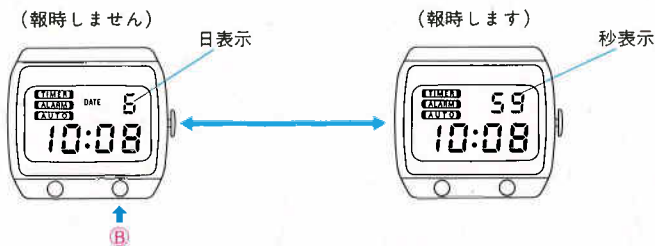

●「日」と「秒」の表示切換え・時報

- ●時刻モードが「秒」表示のときには毎正時(分・秒が00表示のとき)に「ビップ」と時報が鳴ります。ただし、「日」表示で使用している時には時報は鳴りません。
- ●ボタンBを押すと、時刻モードの「日」と「秒」の切換えができます。
- ※時報は時刻モード以外を表示して使っているときにも鳴ります。