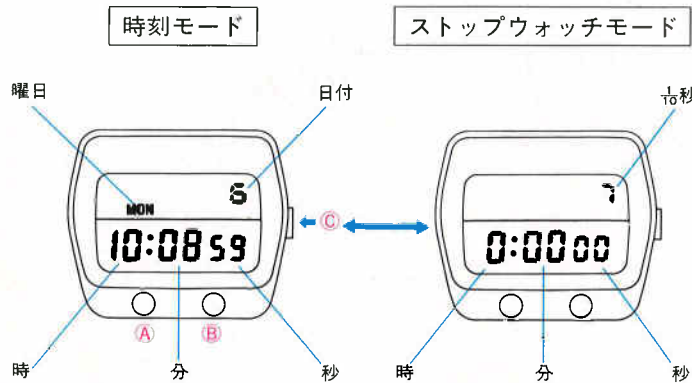

■用途が広がるストップウォッチ機能(1/10秒計測・20時間計)

ボタンC 押すと

基本時計とストップウォッチの切換えができます。

引き出すと

時刻・カレンダーの修正状態になります。

ボタンA 押すと

時刻表示のとき→ライトが点灯します。
ストップウォッチとして使用のとき→ラップとラップ解除及びリセットができます。
時刻・カレンダーの修正状態のとき→時刻をセットします。

ボタンB 押すと

ストップウォッチとして使用のとき→スタート及びストップに使用します。
時刻・カレンダーの修正状態のとき
→時刻・カレンダーの修正箇所をセレクト(選択)します。