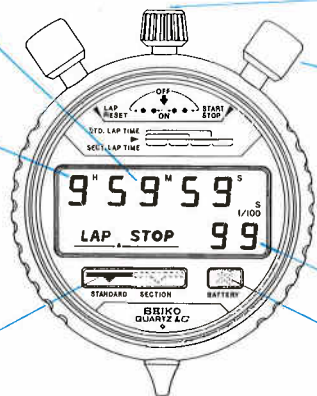

- ●読み間違いの少ないデジタル表示
- ●長時間測定可能
  (10時間以上でも測定できます。)
- ●2通りのラップタイム測定。
- ●ON・OFFスイッチ兼
  STANDARD・SECTION
  切替スイッチ
- ●使いやすいボタン式。
- ●1/100秒単位で測定できます。
- ●電池寿命切れの数時間前になると×印が出ます。