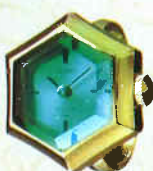

●FRA864 14,500円
11S 17石 ASGP
カラーカットハードレックス
11<768-190>