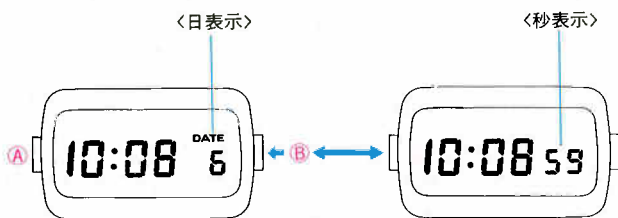

■ 薄型でスタイリッシュな6桁デジタル

ボタンA 押すと

時刻修正状態となる

1回押すごとに 秒 → 分 → 時 → 日 →
月 → 秒 → …と修正する箇所(点滅)が移動し
ます。

ボタンB 押すと

時刻が普通に表示されているとき→1回押すことに

秒 ↔ 日付 の切り換えができます。

時刻修正状態のとき→時刻をセットします。