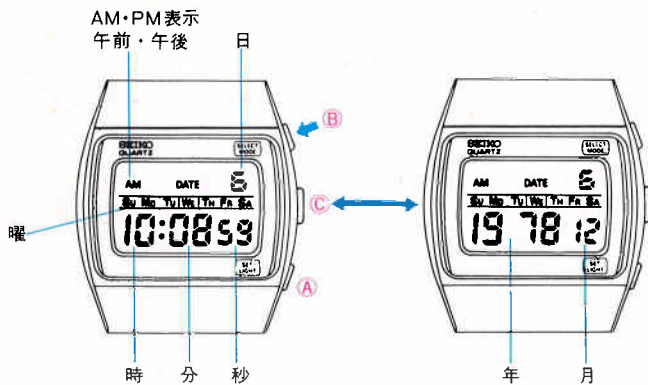

■大の月・小の月・うるう年のカレンダー修正不要のフルデジタル表示

ボタンA 押す

時刻表示のとき→ライトが点灯します。
時刻修正状態で→時刻をセットします。

ボタンB 押す

時刻表示のとき→年・月・日・曜を表示
時刻修正状態で→修正したい箇所をセレクト(選択)します。

ボタンC 引き出す

時刻修正状態になります。