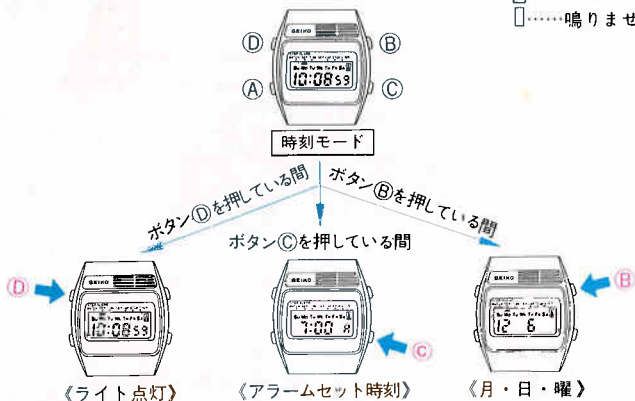

- ●精度月差±10秒以内(常温) ●電池寿命約1年 ●使用電池S B(BU) ●ストップウォッチつき ●アラームつき
- ●月・日・曜日つき・オートカレンダー ●電池寿命切れ予告機能つき ●ワンタッチ0秒修正装置つき ●内部照明ライトつき

■1個で三役。基本時計のほかにアラームとクロノグラフのそろった便利な時計。

●ボタンの操作と機能

機能マーク

基本時計のとき…曜日を示します。
点滅状態のとき…各機能を識別します。

1回押すごとに次のように
変わります。

アラームマーク
■……鳴ります。
□……鳴りません。

ボタンA 押す

基本時計の状態から
→ 1回押すとストップウォッチ表示
→ 2回押すとアラームセット表示
→ 3回押すと時刻・カレンダー修正状態
→ 4回押すと元の基本時計表示にもどります。

ボタンB 押す

基本時計のとき→月・日・曜を表示
ストップウォッチのとき→スタート及びストップに使用します。
アラームセット表示のとき→修正したい箇所を選択(選択)します。
時刻・カレンダー修正状態のとき→修正したい箇所を選択(選択)します。

ボタンC 押す

基本時計のとき→ { アラームの鳴る時刻を表示
鳴っているアラームを止める
ストップウォッチのとき→ラップ計測とストップウォッチを0秒にもどします
アラームの時刻合わせのとき→アラームの時刻合わせ
時刻カレンダー合わせのとき→秒、分、時、日、月、曜日合わせ