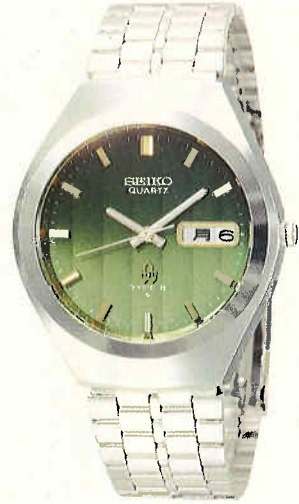

●QHK101 23,000円
75 TPW SS
ハードレックス
7546<702-703> XBA720

●QHK102 23,000円
75 TPW SS
ハードレックス
7546<702-703> XBA720

●QHK110 22,000円
75 TPW SS
7546<701-701> XBA651

●QHK120 22,000円
75 TPW SS
7546<701-702> XBA651