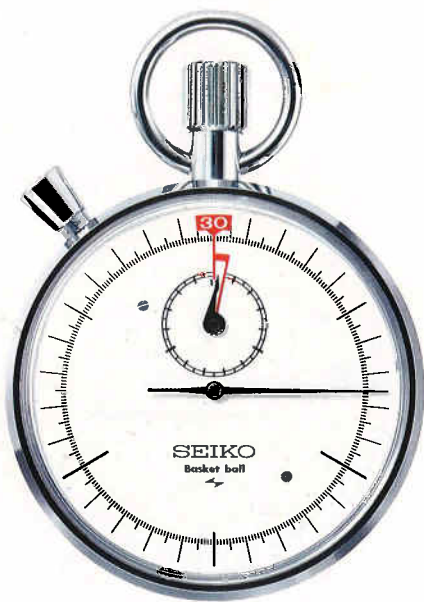

●手巻

●TYA150 14,000円
88 ST 7石 ACRP
バスケボール用・30秒ルール計
10秒計・積算式
88<506-522> (KAN 020)