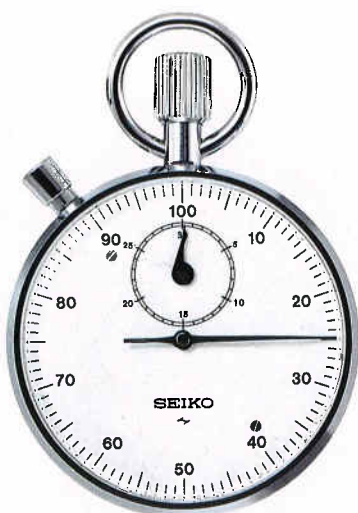

●TYA120 12,500円
88 ST 7石 ACRP
積算式
88<502-516> XAN 020