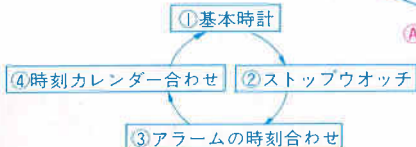

●DPT011 43,000円
A159 SS
ハードレックス
A159<400-400> XQB410

■1個で三役。基本時計のほかにアラームとクロノグラフのそろった便利な時計。

●ボタンの操作と機能

機能マーク

基本時計のとき…曜日を示します。
点滅状態のとき…各機能を識別します。

1回押すごとに次のように
変わります。

アラームマーク
■……鳴ります。
□……鳴りません。

ボタンA 押す