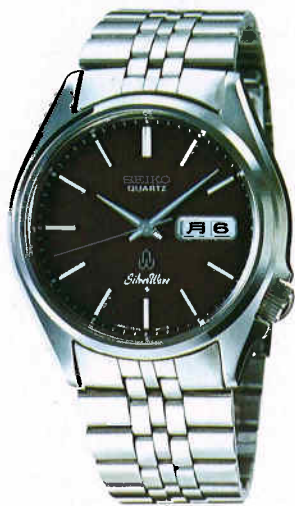

●PHK013 35,000円
75 SLW SS
ハードレックス

7546<801-801>

XQA021