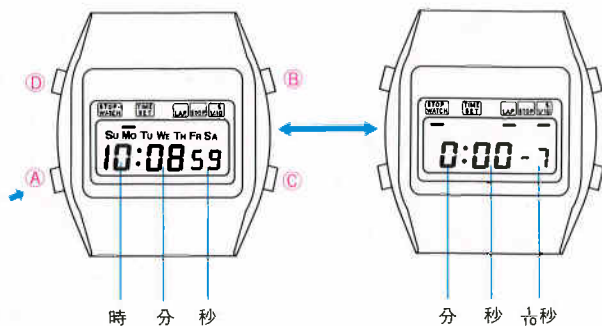

■ストップウォッチ機能(20分まで $\frac{1}{10}$ 秒計測・12時間計)

時刻モード

ストップウォッチモード

ボタンA 押すと

基本時計とストップウォッチの切り替えができます。

ボタンB 押すと

基本時計のとき→「月」「日」「曜日」を表示します。
ストップウォッチのとき→スタート・ストップに使用します。
時刻修正状態のとき→時刻・カレンダーの修正箇所を選択(選択)します。

ボタンC 押すと

基本時計のとき→表示は変わりません。
ストップウォッチのとき→ラップ計測、ラップ解除及びリセットができます。
時刻修正状態のとき→時刻・カレンダーをセットします。

ボタンD 押すと

ライトが点灯します。