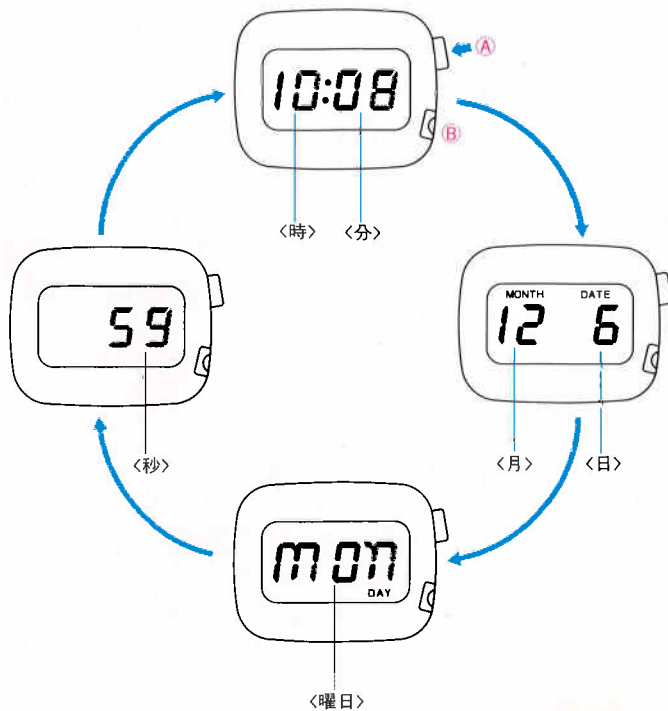

■ドレスシーな薄型デジタル

ボタンA 押すと 時刻表示のとき→

「時・分」→「月・日」→「曜日」→「秒」と各々2秒間づつ表示して、自動的に表示が変わり、最後に「時・分」表示にもどります。

時刻修正状態のとき→時刻をセットします。

ボタンB 押すと

時刻・カレンダー修正状態となり、押すごとに修正箇所をセレクト(選択)します。