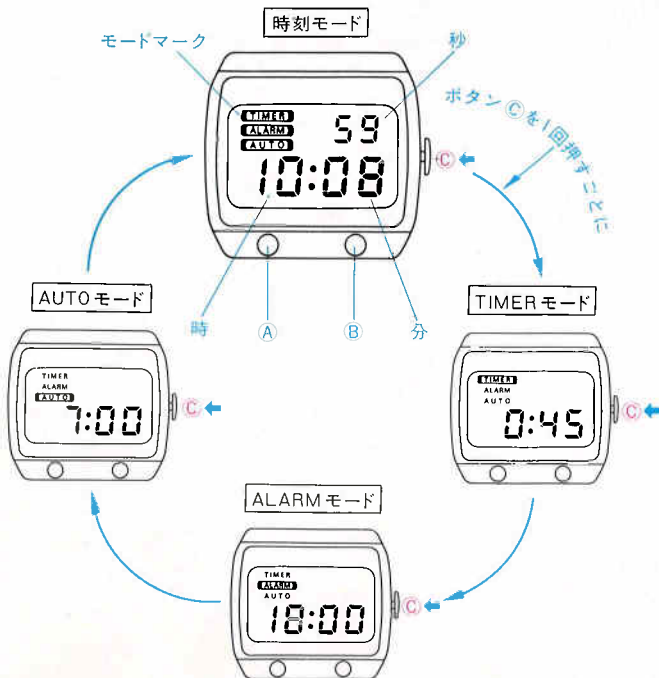

●ボタンの操作及び機能

ボタンA 押す

時刻表示のとき→ライトが点灯します。
アラームが鳴っているとき→アラームが止まります。
時刻・カレンダー修正状態で→時刻・カレンダーを
セットします。

ボタンB 押す

時刻表示のとき→秒と日付の表示を切換えます。
時刻・カレンダー修正状態で→修正したい箇所を
セレクト(選択)します。

ボタンC 押すと

押すごとにモードが切替わります。

引き出すと