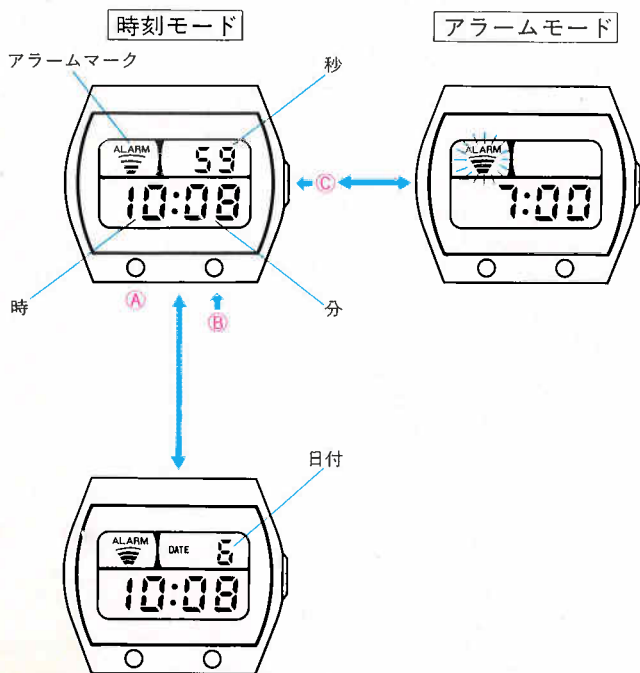

■ピッピッとアラーム、ピッと時報

●ボタンの操作及び機能

ボタンA 押す
時刻表示のとき→ライトが点灯します。
時刻・カレンダー修正状態で
→時刻カレンダーをセットします。
アラーム時刻の修正状態で
→アラームタイムの解除及び時・分の修正ができます。

ボタンB 押す
時刻表示のとき→「日」↔「秒」の切換え
時刻・カレンダー修正状態で
→修正したい箇所をセレクト(選択)します。
アラーム時刻の修正状態で
→時分の修正箇所の選択ができます。

ボタンC 押す
時刻モードとアラームモードが切替ります。
引き出すと
時刻修正状態又は、アラーム時刻設定状態になります。