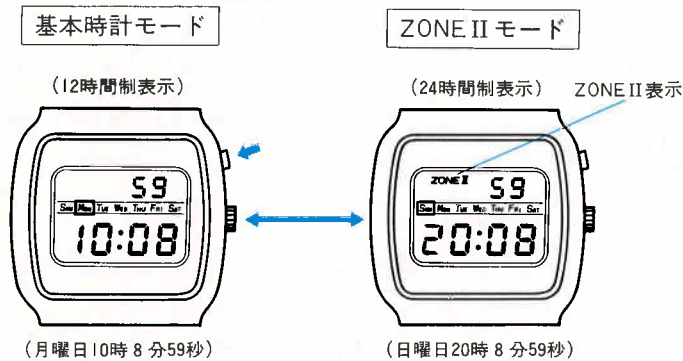

●DPQ018 38,000円
0139 SS
ハードレックス
0139<500-500> XGA540

■1つの時計に2つの時刻

ふたつの地域の異なった時刻を同時にセットし、ボタン1つでそれぞれの時刻を切換え表示することができます。

●タイムゾーンの切換え

ボタンを 押すと
基本時計とZONE IIが切り替ります。
ZONE IIに切換わると表示面にZONE IIの表示が
出ます。

リュウズを まわすと
日↔秒が切り替ります