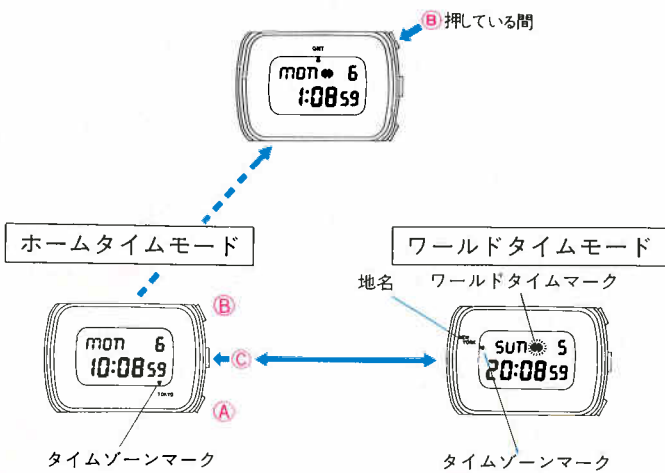

- ボタンC 押しと
  ホームタイムモードとワールドタイムモードが切り替わります。
  引き出すと
  時刻・カレンダーの修正状態になります。
- ボタンA 押しと
  ホームタイムモードのとき→ライトが点灯します
  ワールドタイムモードのとき→左回りに各地域の時刻を表示します。
  時刻・修正状態のとき→時刻をセットします。
- ボタンB 押しと
  ホームタイムモードのとき→グリニッジ標準時を表示します。
  ワールドタイムモードのとき→右回りに各地域の時刻を表示します。
  時刻修正状態のとき→修正したい箇所をセレクト(選択)します。

日本時間で6日(月)10時8分59秒
{常に基準としたい地域の時刻を}表示します。

ニューヨーク時間で5日(日)20時8分59秒
{世界の29タイムゾーンの時刻を表示します。}
{1時間時差地域……24ゾーン}計29ゾーン
{30分時差地域……5ゾーン}