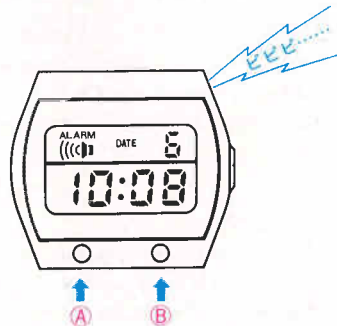

●サウンドデモンストレーション