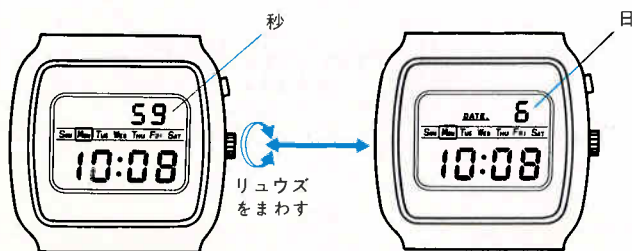

- ●精度月差±15秒以内(常温)
- ●電池寿命約2年
- ●使用電池S B(BU)
- ●デュアルゾーンタイマー(12時間制・24時間制)
- ●日付・曜日つき
- ●電池寿命切れ予告機能つき
- ●ワンタッチ0秒修正装置つき
- ●内部照明ライトつき
- ●日常生活用防水

■1つの時計に2つの時刻

ふたつの地域の異なった時刻を同時にセットし、ボタン1つでそれぞれの時刻を切換え表示することができます。

●タイムゾーンの切換え

ボタンを 押すと
基本時計とZONE IIが切り替ります。
ZONE IIに切換わると表示面にZONE IIの表示が
出ます。

リュウズを まわすと
日↔秒が切り替ります

リュウズを 引き出して前方へまわすと
時刻・カレンダーの修正したい箇所をセレクト(選
択)します。

手前にまわすと
時刻・カレンダーをセットします。

リュウズを 押すと
ライトが点灯します。

●日と秒の切りかえ