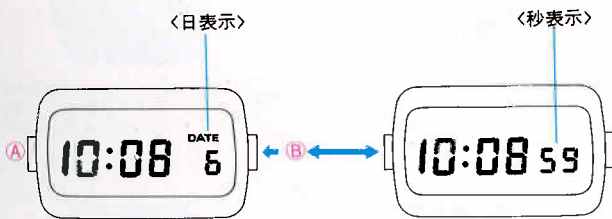

■薄型でスタイリッシュな6桁デジタル

ボタンA 押すと

時刻修正状態となる

1回押すごとに 秒 → 分 → 時 → 日 →
月 → 秒 → …と修正する箇所(点滅)が移動し
ます。

ボタンB 押すと

時刻が普通に表示されているとき→1回押すごとに

秒 ↔ 日付 の切換えができます。

時刻修正状態のとき→時刻をセットします。