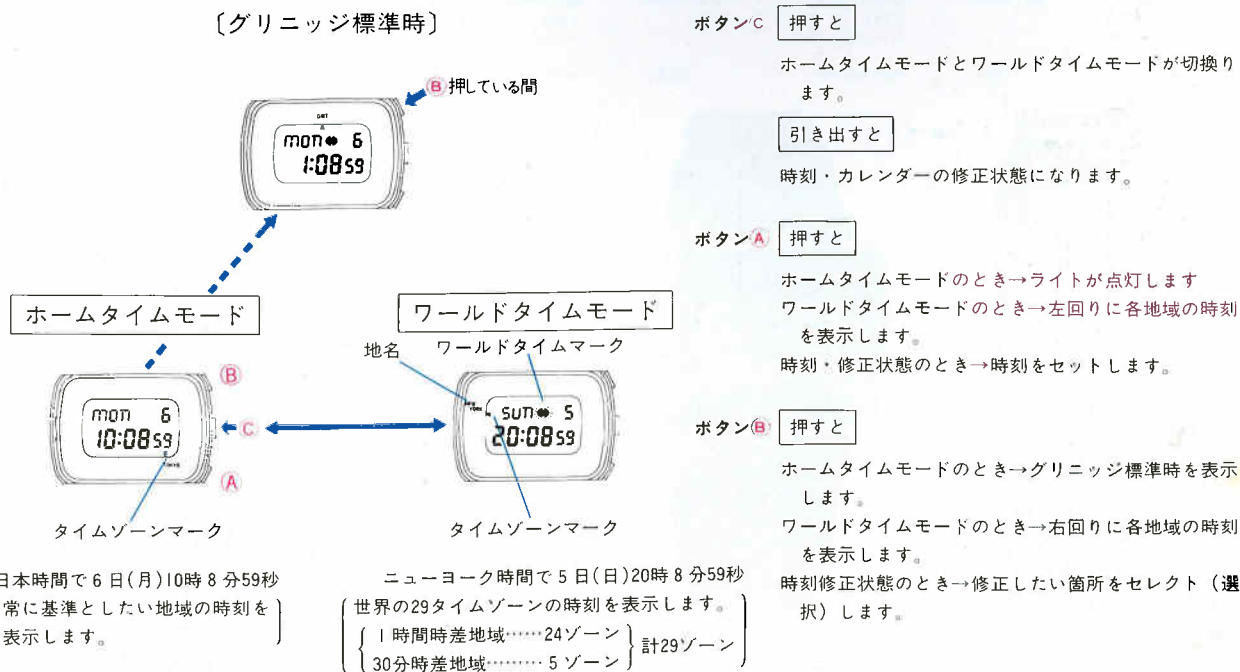

- ●精度月差±10秒以内(常温)
- ●電池寿命約2年
- ●使用電池S B(BU)
- ●ワールドタイム
- ●24時間制
- ●日・曜日つき・フルカレンダー
- ●電池寿命切れ予告機能つき
- ●ワンタッチ0秒修正装置つき
- ●内部照明ライトつき
- ●日常生活用防水

■世界29ヵ所の時刻が簡単にわかる本格的ワールドタイム。
ワンタッチでグリニッジ標準時に切換え表示できます。

この時計は、あなたが居る地域(ホームタイム)を基準として、その他の地域の時刻(ワールドタイム)が、その時差分だけ自動的にスライドして、表示される機能を持っています。
ホームタイムを正しく設定すれば、世界各地の時刻を簡単に知ることができます。