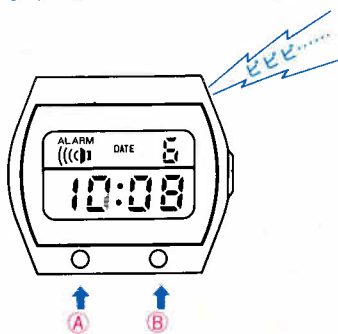

●サウンドデモンストレーション