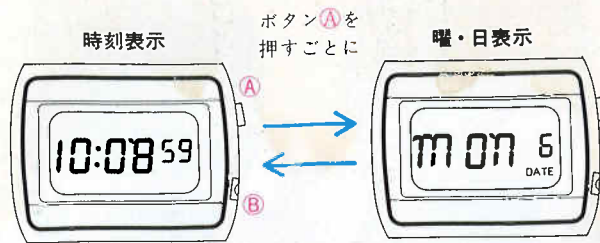

■ドレッシーな薄型デジタル

ボタンB……セレクト(修正箇所の選択)ボタン

ボタンA 押すと

時刻表示のとき→「曜・日」に変わります。
「曜日」表示のとき→時刻表示に変わります。
時刻修正状態のとき→時刻をセットします。

ボタンB 押すと

時刻・カレンダー修正状態となり、押すごとに
修正箇所をセレクト(選択)します。