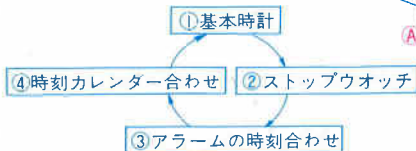

機能マーク
基本時計のとき…曜日を示します。
点滅状態のとき…各機能を識別します。

1回押すごとに次のように
変わります。

- アラームマーク
- ……アラーム、時報ともに鳴りません
 - ……アラームが鳴ります (時報は鳴りません)
 - ……アラームと時報が鳴ります

ボタンA 押す

基本時計の状態から
→1回押すとストップウォッチ表示
→2回押すとアラームセット表示
→3回押すと時刻・カレンダー修正状態
→4回押すと元の基本時計表示にもどります。