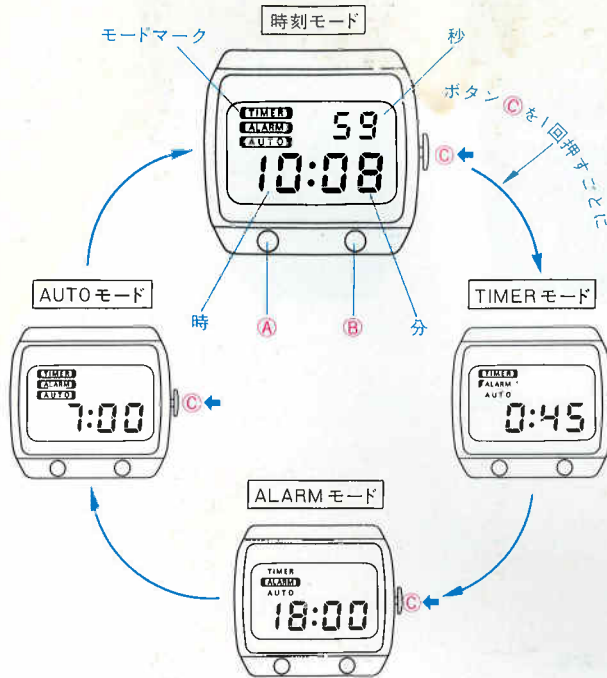

●ボタンの操作及び機能

ボタンA 押す

時刻表示のとき→ライトが点灯します。
アラームが鳴っているとき→アラームが止まります。
時刻・カレンダー修正状態で→時刻・カレンダーをセットします。

ボタンE 押す

時刻表示のとき→秒と日付の表示を切替えます。
時刻・カレンダー修正状態で→修正したい箇所を選択(選択)します。

ボタンC 押すと

押すごとにモードが切替わります。

引き出すと