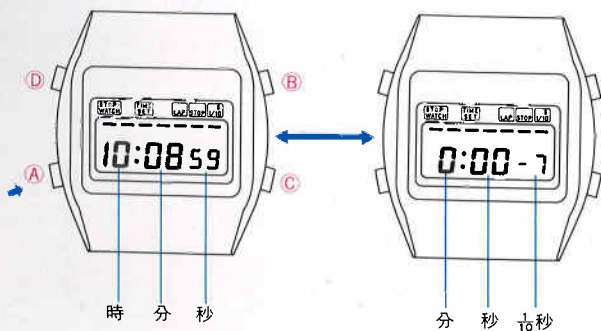

ストップウォッチモード

ボタンA 押すと

基本時計とストップウォッチの切換えができます。

ボタンB 押すと

基本時計のとき→「月」「日」「曜日」を表示します。
ストップウォッチのとき→スタート・ストップに使用します。
時刻修正状態のとき→時刻・カレンダーの修正箇所をセレクト(選択)します。

ボタンC 押すと

基本時計のとき→表示は変わりません。
ストップウォッチのとき→ラップ計測、ラップ解除及びリセットができます。
時刻修正状態のとき→時刻・カレンダーをセットします。