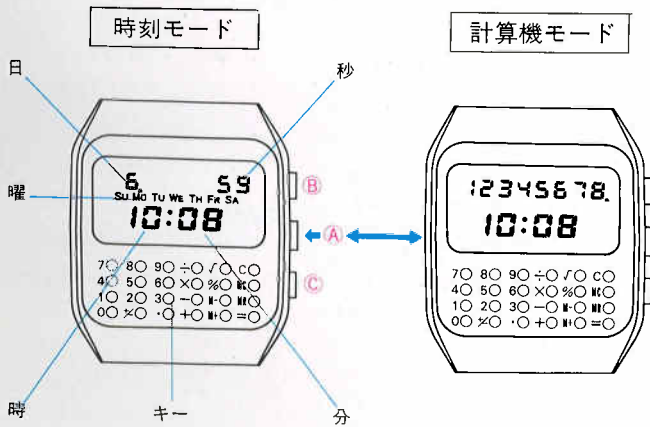

■腕時計に、マイクロ計算機を装備

ボタン(A) 押す

押すごとにモードが切替ります。

引き出すと

時刻修正状態になります。

ボタン(B) 押す

時刻修正状態のとき→修正したい箇所をセレクト(選択)します。

ボタン(C) 押す

時刻表示のとき→ライトが点灯。

時刻修正状態で→時刻をセットします。

キー : 計算機を使用するときのボタンです。