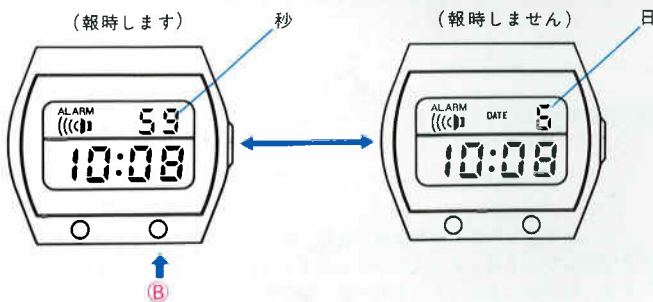

●時報、「日」と「秒」の表示切換え