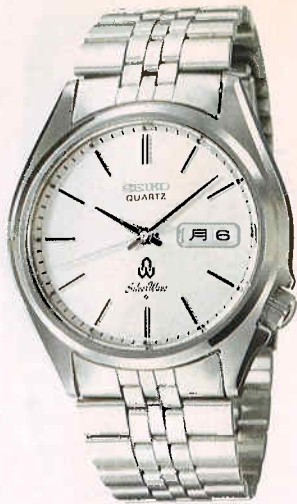

- ●精度月差±15秒以内(常温)
- ●電池寿命約5年
- ●使用電池SB(A8)(UCC-301)
- ●電池寿命切れ予告機能つき
- ●曜日と英切換装置つき
- ●ねじ込み式リュウズ
- ●水仕事とスポーツ用防水

●PHK010 35,000円
75 SLW SS
ハードレックス

7546<801-801>

XQA021