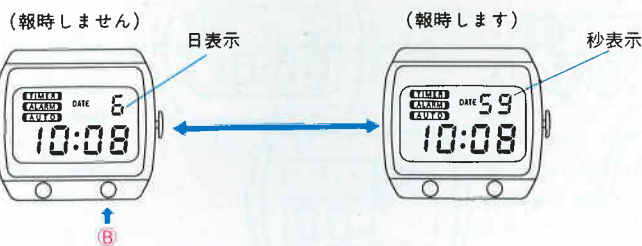

●「日」と「秒」の表示切換え・時報

- ●時刻モードが「秒」表示のときには毎正時(分・秒が00表示のとき)に「ビップ」と時報が鳴ります。ただし、「日」表示で使用している時には時報は鳴りません。
- ●ボタンBを押すと、時刻モードの「日」と「秒」の切換えができます。
- ※時報は時刻モード以外を表示して使っているときにも鳴ります。