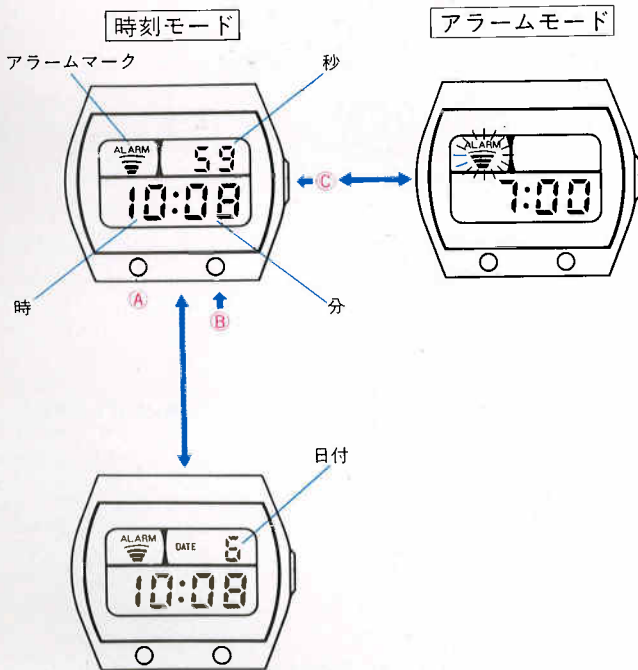

■ピッピッとアラーム、ピッと時報

●ボタンの操作及び機能

ボタンA 押す

時刻表示のとき→ライトが点灯します。
時刻・カレンダー修正状態で
→時刻カレンダーをセットします。
アラーム時刻の修正状態で
→アラームタイムの解除及び時・分の修正ができます。

ボタンB 押す

時刻表示のとき→「日」↔「秒」の切換え
時刻・カレンダー修正状態で
→修正したい箇所を選択(選択)します。
アラーム時刻の修正状態で
→時分の修正箇所の選択ができます。

ボタンC 押す

時刻モードとアラームモードが切換ります。

引き出すと

時刻修正状態又は、アラーム時刻設定状態になります。

●DPVとDHNの操作方法は同じです。