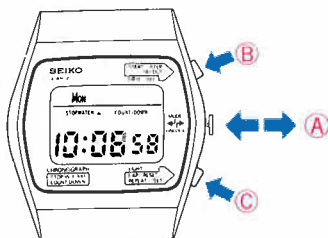

ボタン(A) 押す 基本時計の状態から
→ 1回押すとストップウォッチ表示
→ 2回押すとカウントダウン表示

ボタン(A) 引き出すと 時刻修正状態または、カウントダウンの時刻設定状態になります。

ボタン(B) 押す 基本時計のとき→日付と秒の表示を切りかえます。
ストップウォッチのとき→スタート、ストップに使います。
カウントダウンのとき→スタート、ストップに使います。

ボタン(C) 押す ライトが点灯します。そのほかに
①ストップウォッチのとき→ラップ計測または0秒へもどします。
②カウンターのとき→セット時間にもどります。また0秒表示にします。