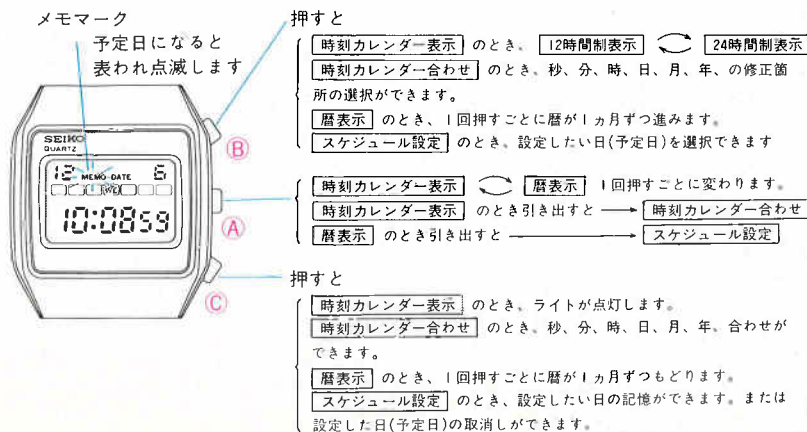

■ 1年間のスケジュール日を記憶するメモリーバンク

ボタン(A)を1回押すごとに「時刻カレンダー表示」「暦表示」が交互に表示されます。