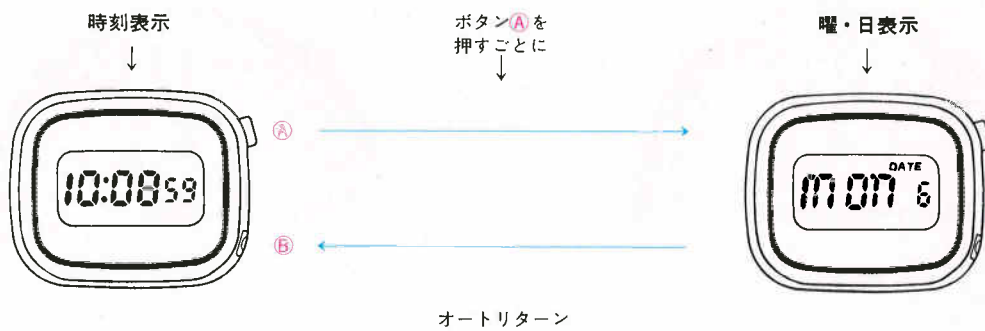

■ ドレッシーな小型・薄型

ボタンB……セレクト(修正箇所を選択)ボタン

- ボタンA ☐ 押すと 時刻表示のとき→「曜日・日付」表示に変わり、2秒後に時刻表示へオートリターンします。
  時刻・カレンダー修正状態のとき→時刻・カレンダーをセットします。
- ボタンB ☐ 押すと 時刻・カレンダー修正状態となり、押すごとに修正箇所をセレクト(選択)します。