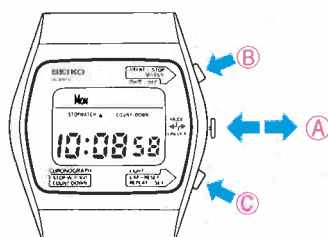

ボタンB 押す 基本時計のとき→日付と秒の表示を切りかえます。
 ストップウォッチのとき→スタート、ストップに使います。
 カウントダウンのとき→スタート、ストップに使います。

ボタンC 押す ライトが点灯します。そのほかに ボタン
 ①ストップウォッチのとき→ラップ計測または0秒へもどします。
 ②カウンターのとき→セット時間にもどります。また0秒表示にします。

- 精度月差±10秒以内(常温) ●電池寿命約2年 ●使用電池SB(BP) ●高秒ストップウォッチつき
- ラップタイム計測可能(スタンダード・セクションラップ) ●ラップ回数計つき ●月・日・曜日つき・オートカレンダー
- 電池寿命切れ予告機能つき ●ワンタッチ0秒修正装置つき ●内部照明ライトつき ●日常生活用防水