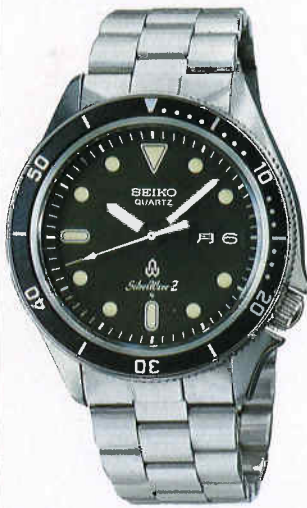

●PHK056 38,000円
75 SLW SS
ハードレックス
7546<605-605> XQA041

●PHK058 38,000円
75 SLW SS
ハードレックス
7546<605-605> XQA041

●PHK071 38,000円
75 SLW SS
ハードレックス
7546<704-705> XGB480

●PHK061 38,000円
75 SLW SS
ハードレックス
7546<606-606> XQA041