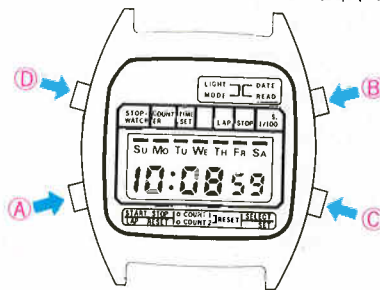

ボタンC 押す

- 基本時計のとき→押している間、ストップウォッチの表示があらわれます。
ストップウォッチのとき→ラップ計測とストップウォッチを0秒にもどします。
カウンター機能のとき→上2桁99までの計数ができます。
(ボタンB、Cをつかって、各99まで2種類の計数ができます。
時刻・カレンダー修正状態のとき→秒・分・時・日・月・曜日合わせ。

ボタンD 押す

ライトが点灯します。

基本時計

- 精度月差±10秒以内(常温)
- 電池寿命約3年
- 使用電池S.B. (OS)
- 日・曜日つき・オートカレンダー
- 電池寿命切れ予告機能つき
- ワンタッチ0秒修正装置つき