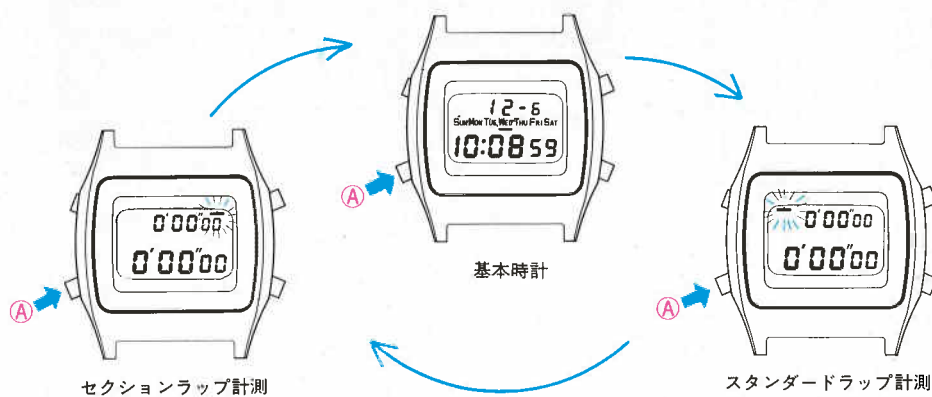

●ボタンの操作と機能

- ボタンA 押す** 基本時計の状態から
 → 1回押すとストップウォッチスタンダードラップ計測
 → 2回押すとストップウォッチセクションラップ計測
- ボタンB 押す** 基本時計のとき→時刻・カレンダー修正状態になります。
- ボタンC 押す** ストップウォッチのとき→スタート・ストップに使用します。
 時刻・カレンダー修正のとき→時刻・カレンダーの修正個所をセレクト(選択)します。
- ボタンD 押す** 基本時計のとき→ライトが点灯します。
 ストップウォッチのとき→ラップ計測とストップウォッチを0秒にします。
 時刻・カレンダー修正のとき→時刻・カレンダーをセットします。