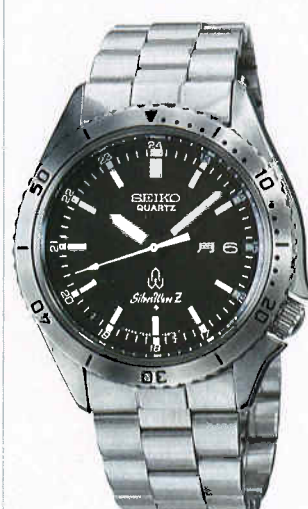

●PHK056 38,000円
75 SLW SS
ハードレックス
7546<605-605> XQA041

●PHK058 38,000円
75 SLW SS
ハードレックス
7546<605-605> XQA041

●PHK071 38,000円
75 SLW SS
ハードレックス
7546<704-705> XGB480

●PHK061 38,000円
75 SLW SS
ハードレックス
7546<606-606> XQA041