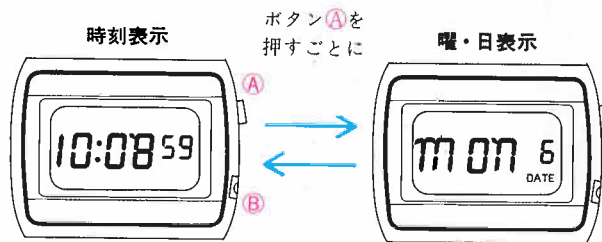

●LRB804 32,000円
F033 SGP
ハードレックス
F033<505-504> [20.0]

●LRB805 32,000円
F033 SGP
ハードレックス
F033<505-504> [20.0]

●LRB010 29,000円
F033 PDP
ハードレックス
F033<505-504> [20.0]

■ドレスシーな薄型デジタル

ボタン(B)……セレクト(修正箇所を選択)ボタン

ボタン(A) 押すと