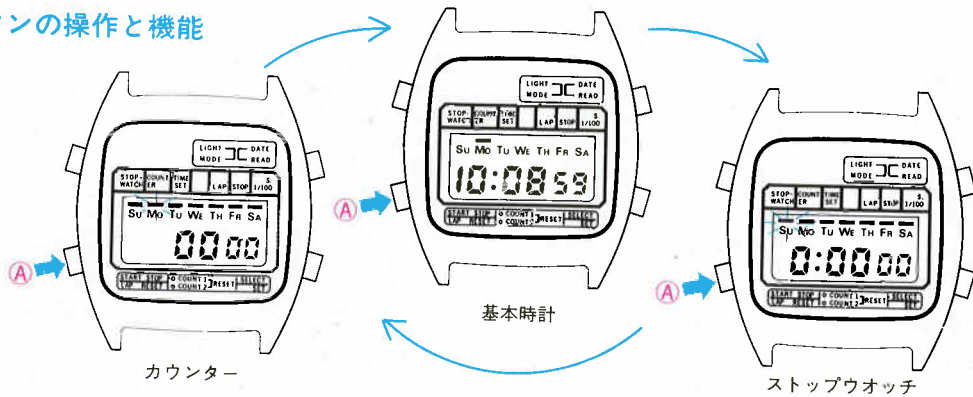

■ストップウォッチ機能(20分まで $\frac{1}{100}$ 秒計測・12時間計)プラス カウンター機能

●ボタンの操作と機能