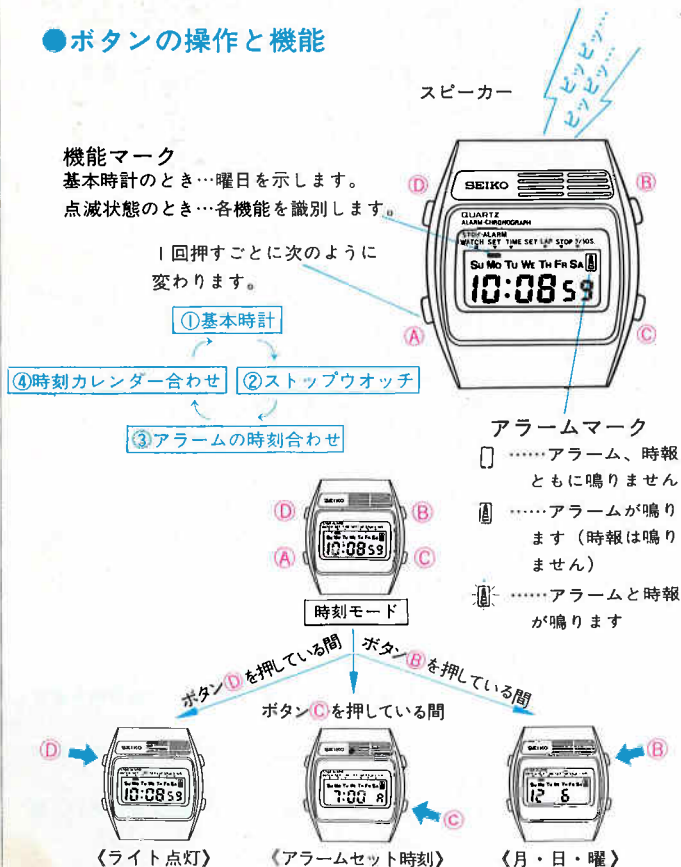

●DGS010 35,000円
AI56 SS
ハードレックス
A156<501-500> XBB260

●DGS018 35,000円
AI56 SS
ハードレックス
A156<501-500> XBB260

■1個で三役。基本時計のほかにアラームとクロノグラフのそろった便利な時計。

●ボタンの操作と機能

ボタンA 押す

基本時計の状態から
→1回押すとストップウォッチ表示
→2回押すとアラームセット表示
→3回押すと時刻・カレンダー修正状態
→4回押すと元の基本時計表示にもどります。