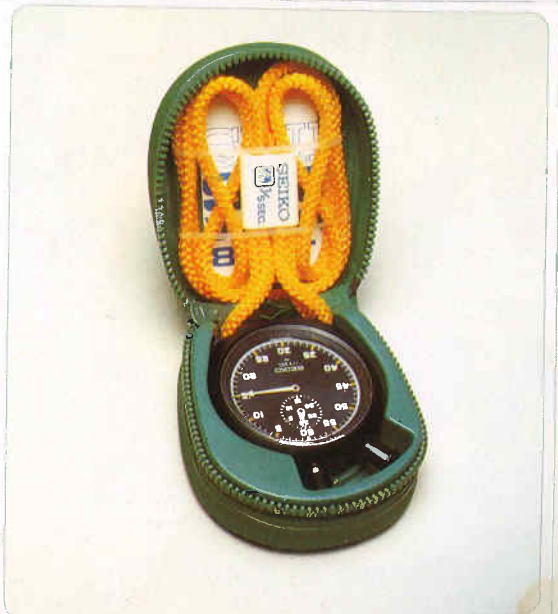

●手巻 ●1/8秒計 ●積算式

●子供も女性も使いやすい、軽く丈夫なプラスチック側——スポーツ家族の必需品。