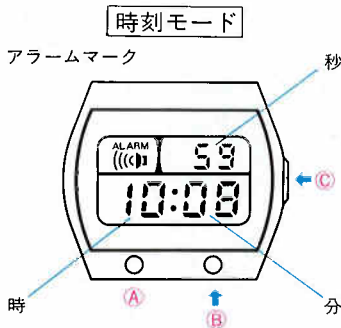

●ボタンの操作及び機能

ボタンA 押す

時刻表示のとき→ライトが点灯します。
時刻・カレンダー修正状態で
→時刻カレンダーをセットします。
アラーム時刻の修正状態で
→アラームタイムの解除及び時・分の修正ができます。

ボタンB 押す

時刻表示のとき→「日」↔「秒」の切換え
時刻・カレンダー修正状態で
→修正したい箇所をセレクト(選択)します。
アラーム時刻の修正状態で
→時分の修正箇所の選択ができます。

ボタンC 押す

時刻モードとアラームモードが切替ります。

引き出すと

時刻修正状態又は、アラーム時刻設定状態になります。