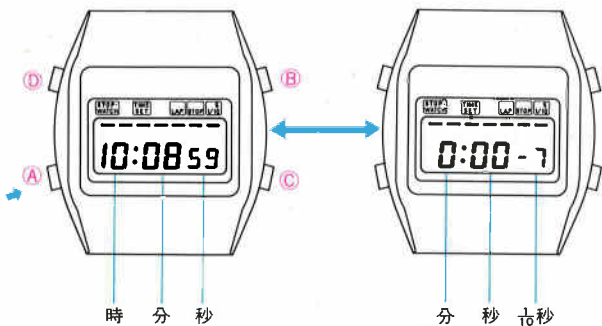

■ストップウォッチ機能(20分まで $\frac{1}{10}$ 秒計測・12時間計)

時刻モード

ストップウォッチモード

ボタンA 押すと

基本時計とストップウォッチの切換えができます。

ボタンB 押すと

基本時計のとき→「月」「日」「曜日」を表示します。
ストップウォッチのとき→スタート・ストップに使用します。
時刻修正状態のとき→時刻・カレンダーの修正箇所をセレクト(選択)します。

ボタンC 押すと

基本時計のとき→表示は変わりません。
ストップウォッチのとき→ラップ計測、ラップ解除及びリセットができます。
時刻修正状態のとき→時刻・カレンダーをセットします。

ボタンD 押すと

ライトが点灯します。