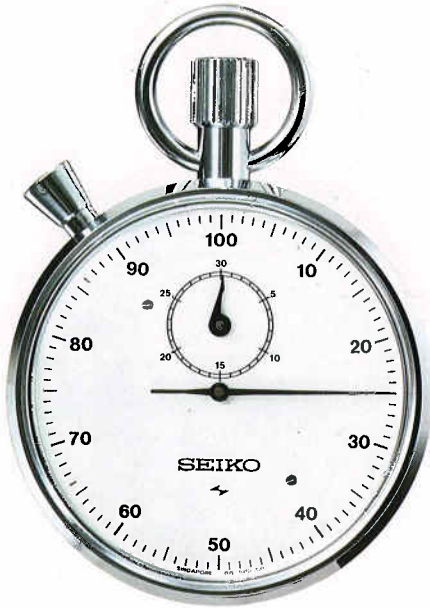

●手巻 ●100割計

●TYA100 13,500円
88 ST 7石 ACRP
横算式
88<506-515> (KAN 020)