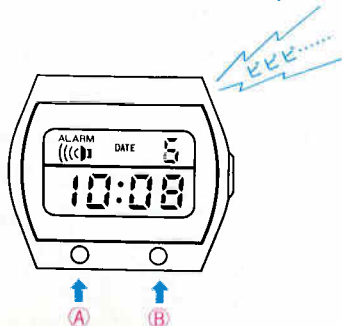

●サウンドデモンストレーション

「秒」表示のときは、毎正時に時報が鳴ります。
ただし「日」表示で使用のときは時報は鳴りません。