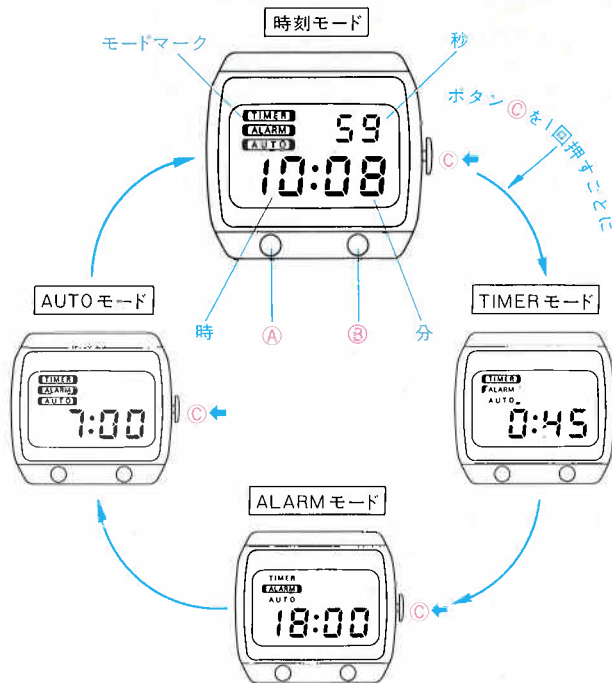

●ボタンの操作及び機能

- ボタンA 押す**
時刻表示のとき→ライトが点灯します。
アラームが鳴っているとき→アラームが止まります。
時刻・カレンダー修正状態で→時刻・カレンダーをセットします。
- ボタンB 押す**
時刻表示のとき→秒と日付の表示を切替えます。
時刻・カレンダー修正状態で→修正したい箇所を選択(選択)します。
- ボタンC 押すと**
押すことにモードが切替わります。
引き出すと
時刻修正状態または時刻設定状態になります。