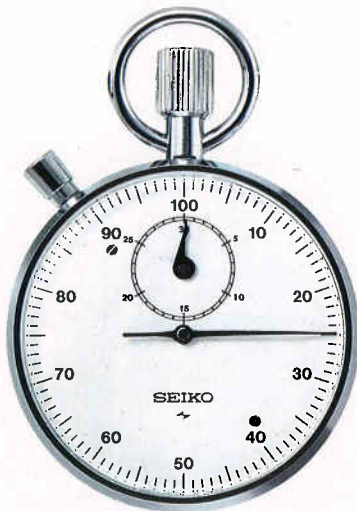

●TYA120 12,500円
88 ST 7石 ACRP
横算式
88<502-516> (KAN 020)