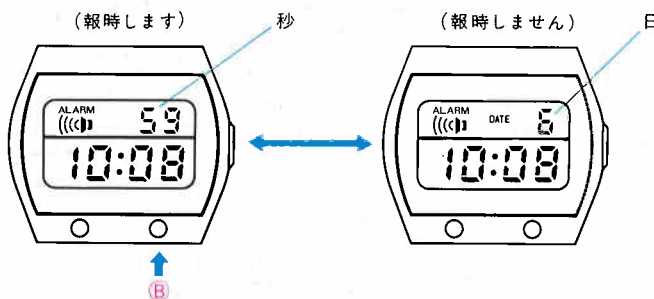

ボタンB 押す

時刻表示のとき→「日」↔「秒」の切換え
時刻・カレンダー修正状態で
→修正したい箇所をセレクト(選択)します。
アラーム時刻の修正状態で
→時分の修正箇所の選択ができます。

ボタンC 押す

時刻モードとアラームモードが切替ります。

引き出すと

時刻修正状態又は、アラーム時刻設定状態になります。

●時報、「日」と「秒」の表示切換え

●サウンドデモンストレーション