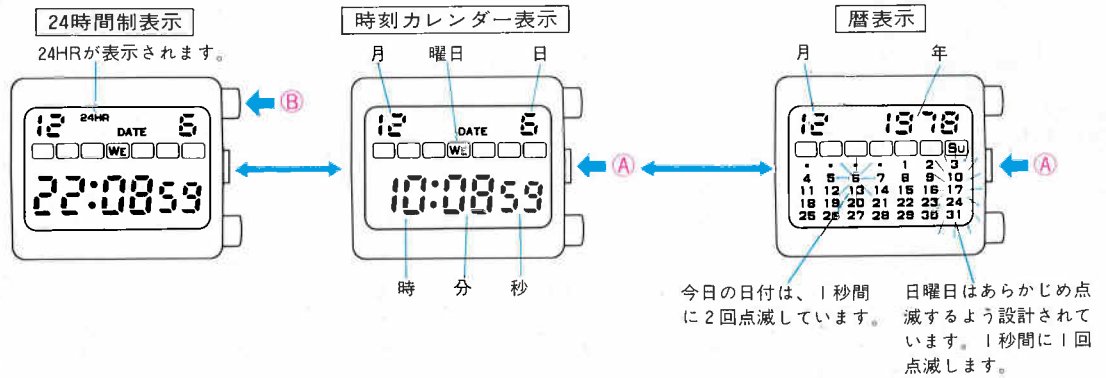

■ 1年間のスケジュール日を記憶するメモリーバンク

ボタン(A)を1回押すごとに「時刻カレンダー表示」「暦表示」が交互に表示されます。