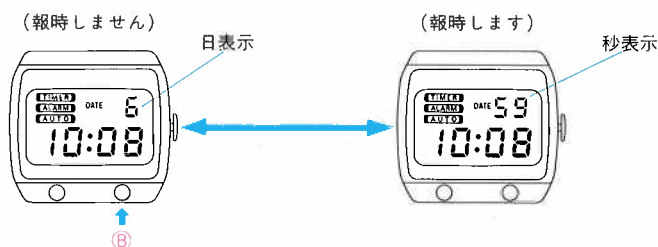

●「日」と「秒」の表示切替え・時報

- ●時刻モードが「秒」表示のときには毎正時(分・秒が00表示のとき)に「ビッ」と時報が鳴ります。ただし、「日」表示で使用している時には時報は鳴りません。
- ●ボタンBを押すと、時刻モードの「日」と「秒」の切替えができます。
- ※時報は時刻モード以外を表示して使っているときにも鳴ります。