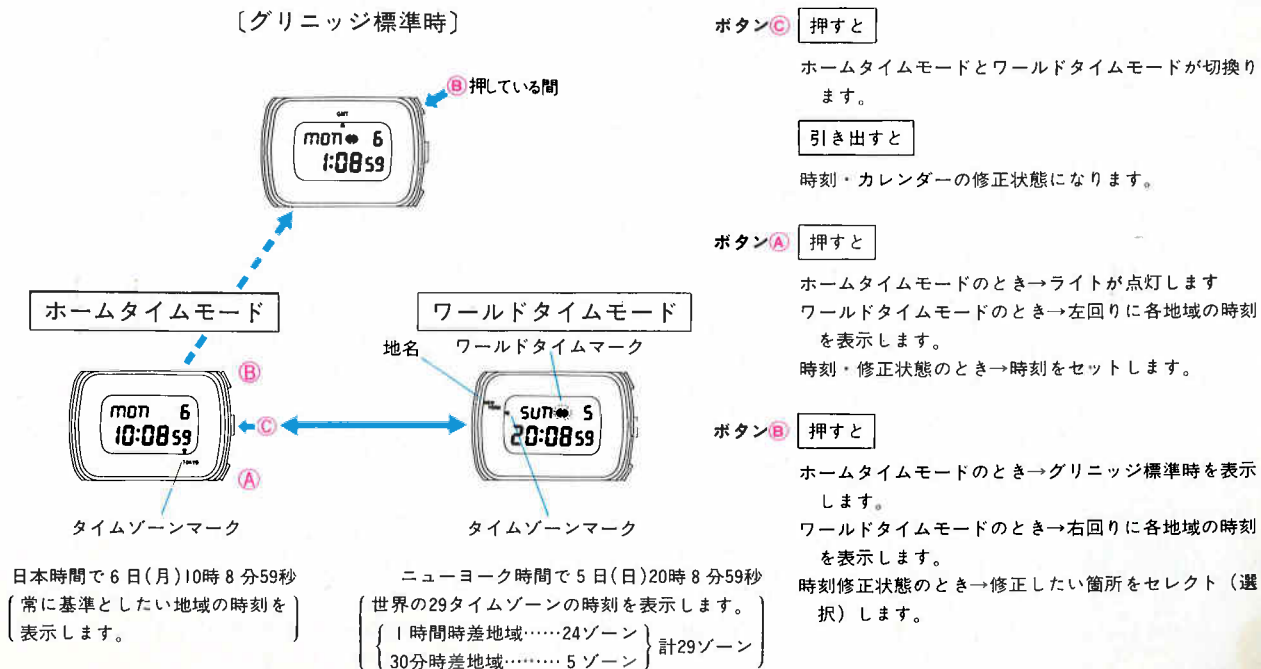

- ●精度月差±10秒以内(常温) ●電池寿命約2年 ●使用電池S B(BU) ●ワールドタイム ●24時間制
- ●日・曜日つき・フルカレンダー ●電池寿命切れ予告機能つき ●ワンタッチ0秒修正装置つき ●内部照明ライトつき
- ●日常生活用防水

■世界29ヵ所の時刻が簡単にわかる本格的ワールドタイム。
ワンタッチでグリニッジ標準時に切換え表示できます。

この時計は、あなたが居る地域(ホームタイム)を基準として、その他の地域の時刻(ワールドタイム)が、その時差分だけ自動的にスライドして、表示される機能を持っています。ホームタイムを正しく設定すれば、世界各地の時刻を簡単に知ることができます。