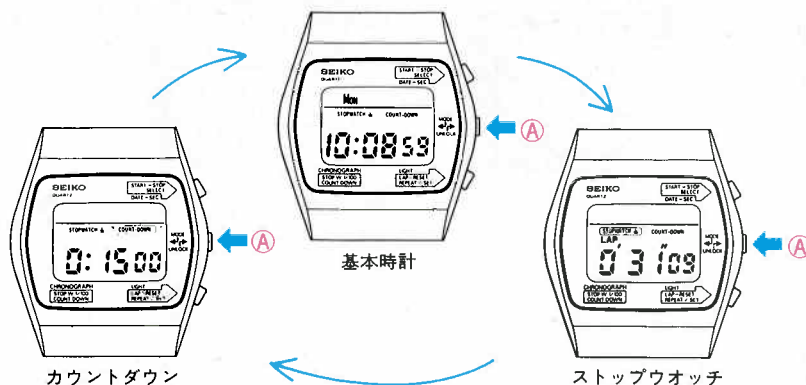

●DHX028 33,000円
0138 SS
ハードレックス

0138<503-503> XNA130

■積算式と減算式の

二つのストップウォッチ機能(20分まで $\frac{1}{100}$ 秒計測・20時間計)

●ボタンの操作と機能

ボタンA 押す 基本時計の状態から
 → 1回押すとストップウォッチ表示
 → 2回押すとカウントダウン表示

ボタンA 引き出すと 時刻修正状態または、カウントダウンの時刻設定状態になります。