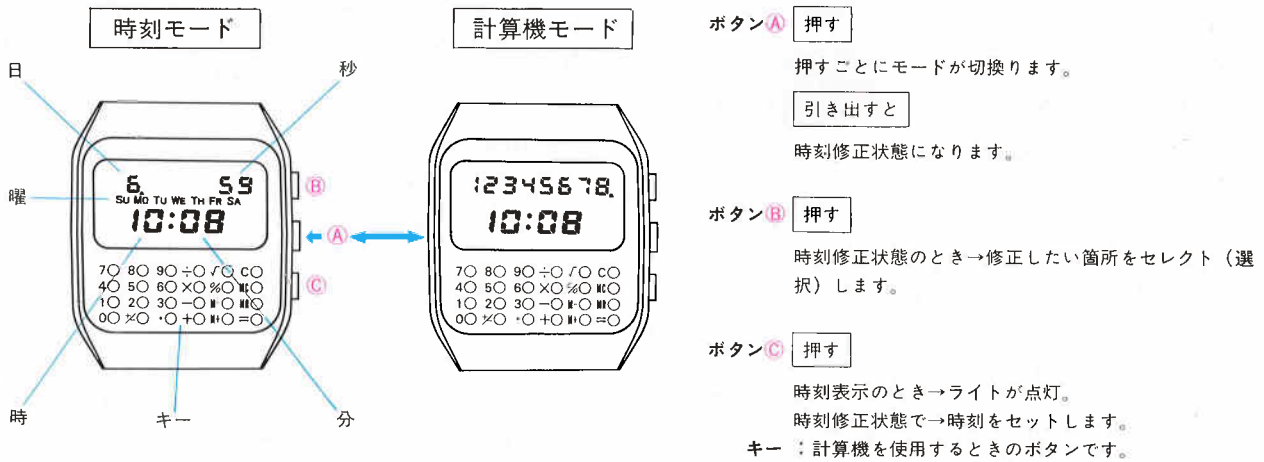

■腕時計に、マイクロ計算機を装備