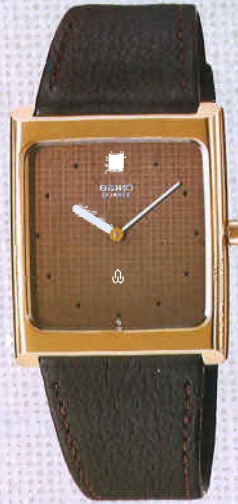

●CNB200 38,000円

4300 SS
ハードレックス

43<516-144>

16.0

●精度月差±20秒以内(常温) ●電池寿命約2年 ●使用電池S B(AP)

●CHG210 33,000円
7820 SS
ハードレックス
7820<534-549> 22.0

●CHG963 35,000円
7820 SGP
ハードレックス
7820<534-550> 22.0

●CHG221 33,000円
7820 SS
ハードレックス
7820<534-550> 22.0