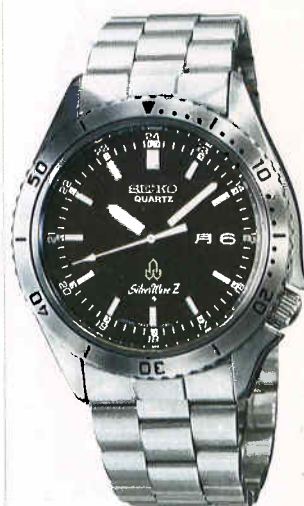

7123<806-806> XYB020

●PGP018 45,000円
71 SLW SS
ハードレックス

7123<806-806> XYB020

●PHK056 38,000円
75 SLW SS
ハードレックス

7546<605-605> XQA041

●PHK058 38,000円
75 SLW SS
ハードレックス

7546<605-605> XQA041

●PHK071 38,000円
75 SLW SS
ハードレックス