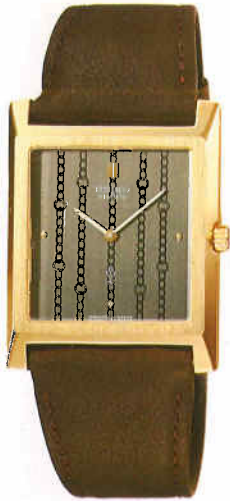

●CGE848 35,000円
2620 SGP
ハードレックス
2620<515-032> 22.0