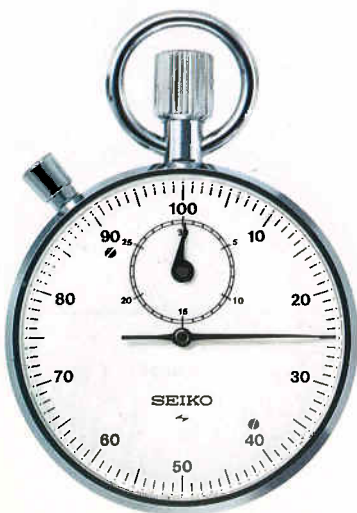

●TYA120 12,500円

88 ST 7石 ACRP

積算式
88<502 516>

(XAN 020)