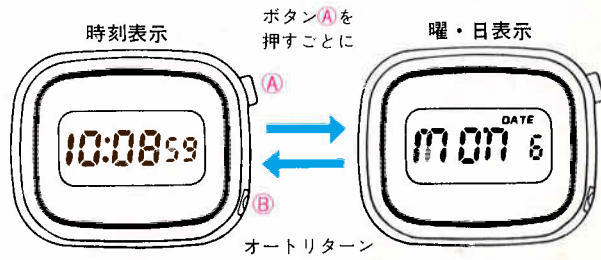

■ドレッシーな小型・薄型

ボタンA 押すと
時刻表示のとき→「曜日・日付」表示に変わり、2秒後に時刻表示へオートリターンします。
時刻・カレンダー修正状態のとき→時刻・カレンダーをセットします。

ボタンB 押すと
時刻・カレンダー修正状態となり、押すごとに修正箇所をセレクト(選択)します。

※操作方法は●DHW(P.125)と同じです。