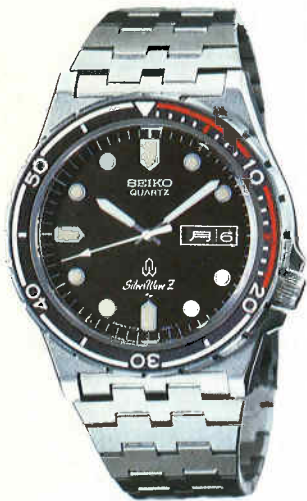

7123<807-807> XGA790

●PGP022 35,000円
71 SLW SS
ハードレックス

7123<807-807> XGA790

●PGP031 35,000円
71 SLW SS
ハードレックス

7123<825-826> XQB611

●PGP035 35,000円
71 SLW SS
ハードレックス

7123<825-826> XQB611

●精度月差±15秒以内(常温) ●電池寿命約5年 ●使用電池S B(A8)(7546) S B(AU)(7123) ●電池寿命切れ予告機能つき
●夜光つき ●曜日和英切換装置つき ●ねじ込み式リュウズ ●水仕事とスポーツ用防水