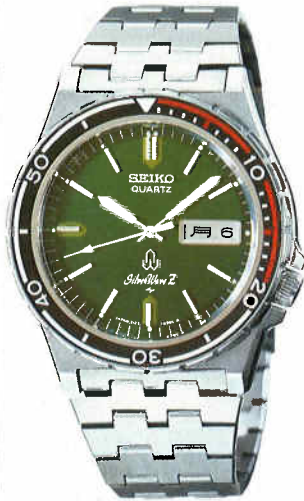

●PGP042 35,000円
71SLW SS
ハードレックス
7123<819-820> XQB611