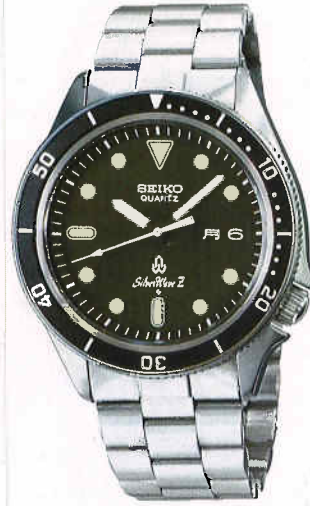

●PHK068 38,000円
75 SLW SS
ハードレックス

7546<606-606> XQA041