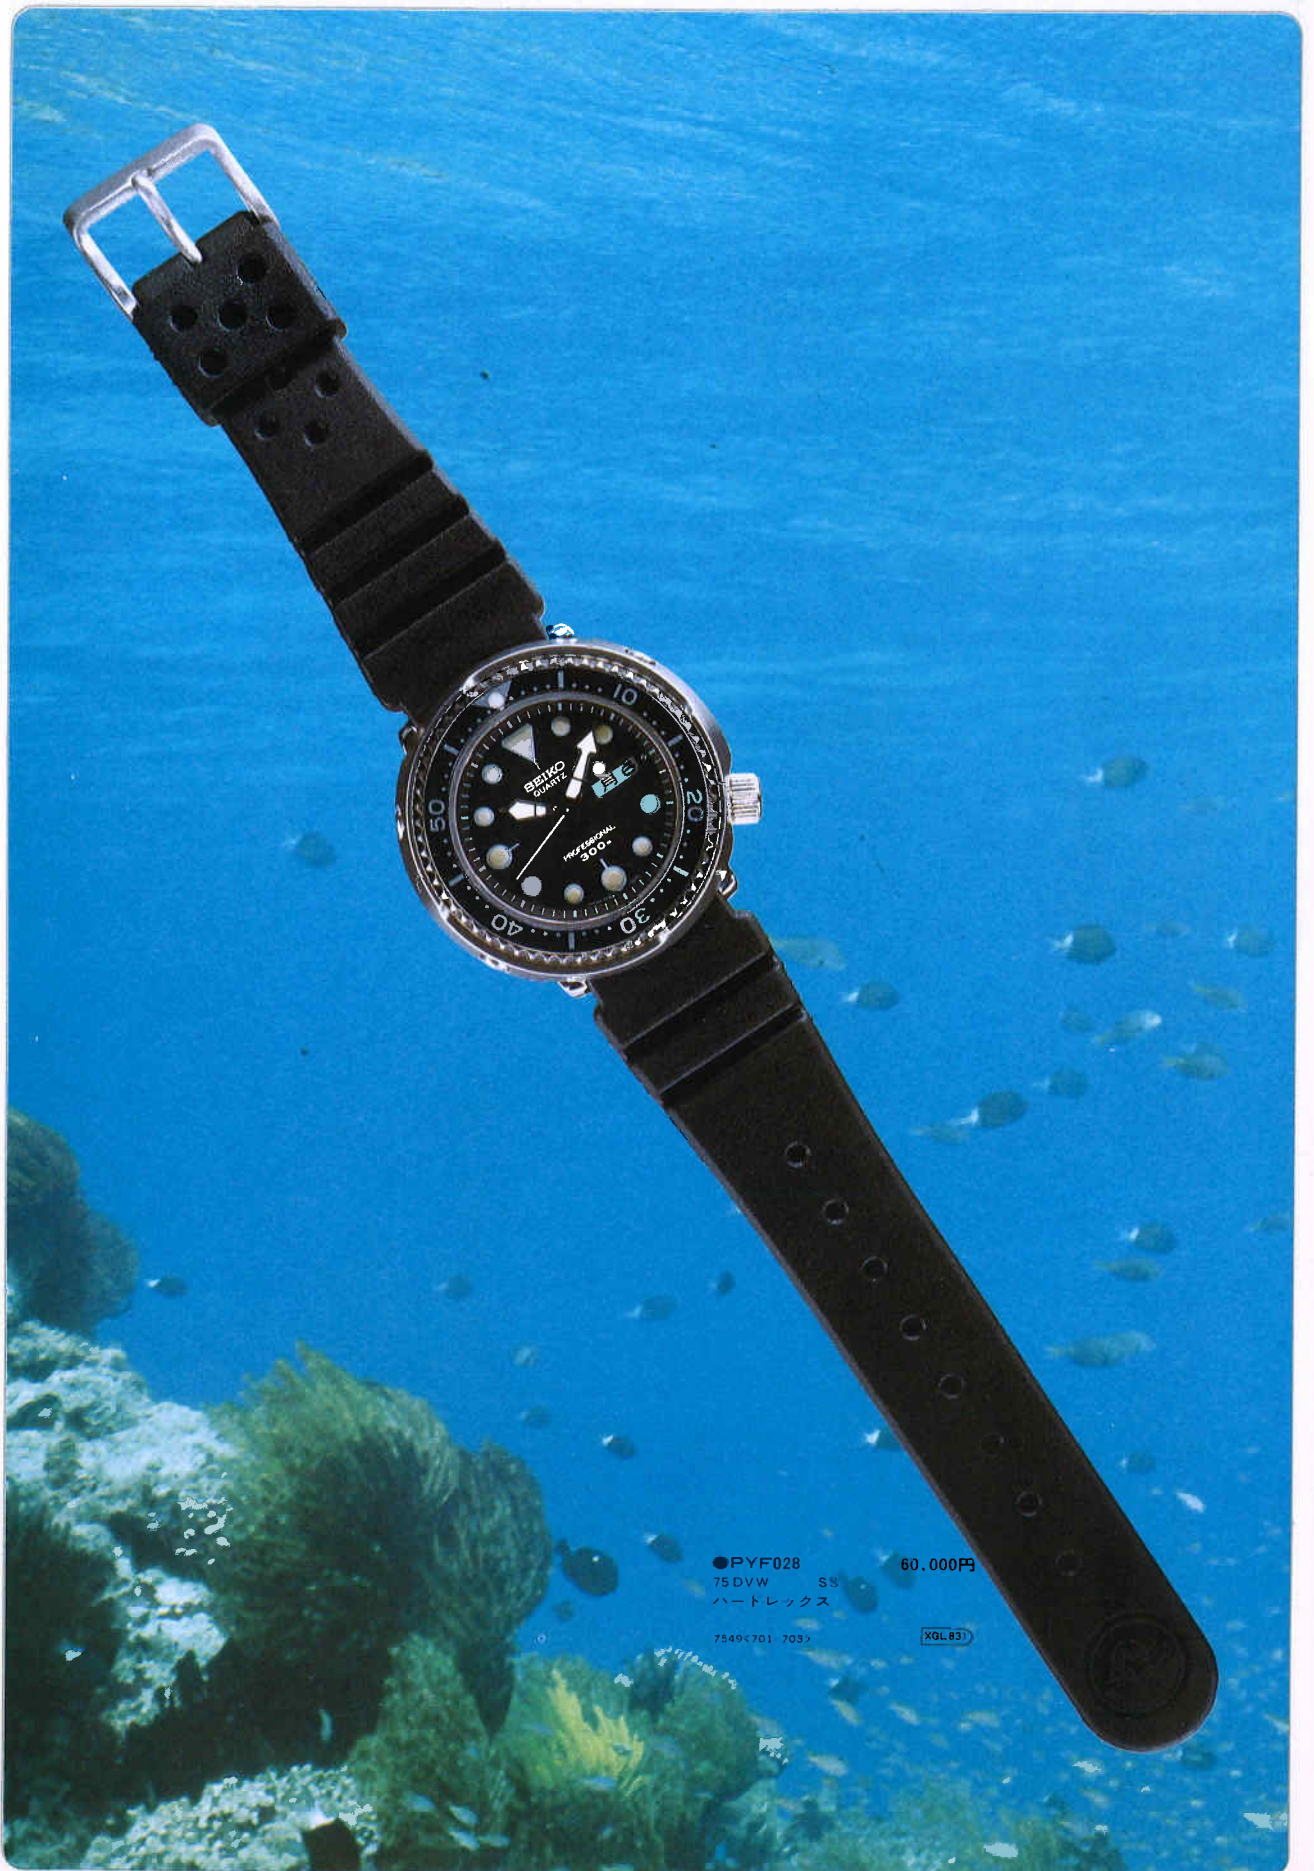

●PYF018 120,000円
75DWV TI-N NSB
ハードレックス
7549<700 700> 

セイコーウォッチ ダイバープロフェッショナル

- 精度月差±15秒以内(常温)
- 電池寿命約3年
- 使用電池SBA8
- 電池寿命切れ予告機能つき
- 秒針停止装置つき
- ねじ込式リュウズ
- 回転リングつき(経過時間)
- 夜光つき
- 潜水用防水

●PYF028 60,000円
75DVW SS
ハードレックス