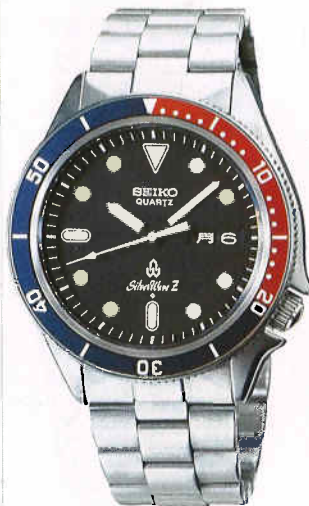

●PHK061 38,000円
75 SLW SS
ハードレックス

7546<606-606> XQA041