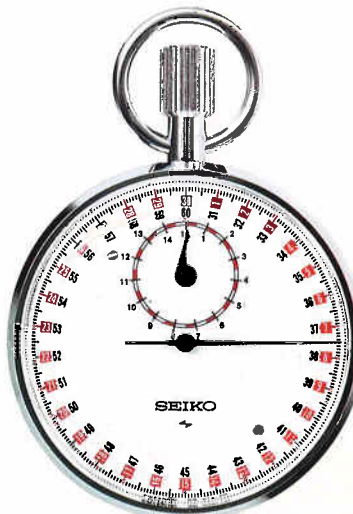

●TYA060 12,000円
88 ST 7石 ACRP
88<501-514> XAN 020