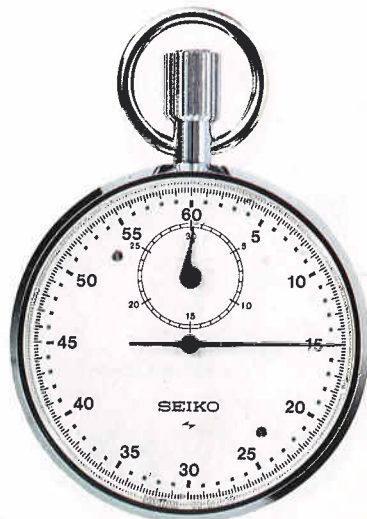

●TYA050 12,000円
88 ST 7石 ACRP
88<501-513> XAN 020