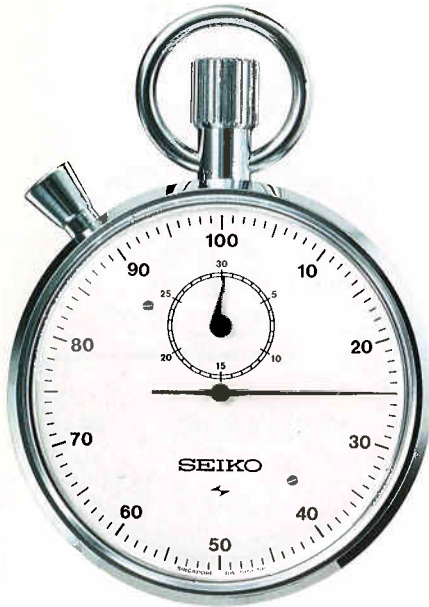

●手巻 ●100割計

●TYA100 13,500円

88 ST 7石 ACRP
積算式
88<506 515>

(XAN 020)