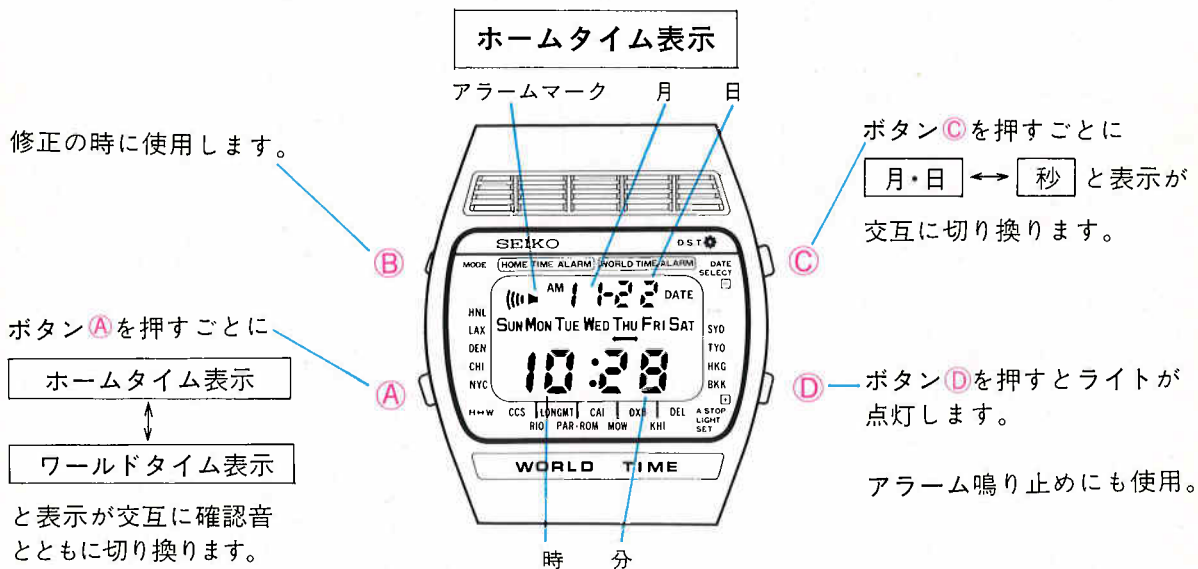

■ワンタッチでふたつの顔、時差の見えるデジタル、セイコープロス

*ボタンC・Dを同時に押すといつでもホームタイムアラーム音を確認できます。
(ホームタイムアラームは「ピーピー」と1秒間に2回ずつ、15秒間鳴り続けます。)