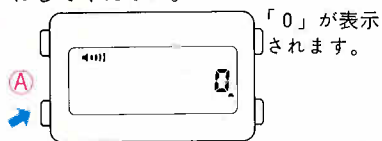

ボタンAを押して「計算機表示」にしてください。

付属の専用シャープシンチルを使い、キーを押して計算してください。

「0」が表示されます。

計算例	キー操作	表示
123+456=	123[+]456[=]	579
358÷29=	358[÷]29[=]	12.344827

押すとクリアされます。

押すと%計算ができます。

ボタンB、Cはアラームの鳴り止めにも使用。

③アラームの時刻合わせ表示