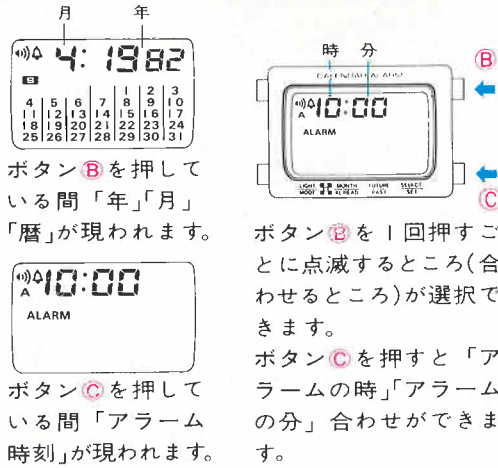

②アラーム時刻合わせ表示