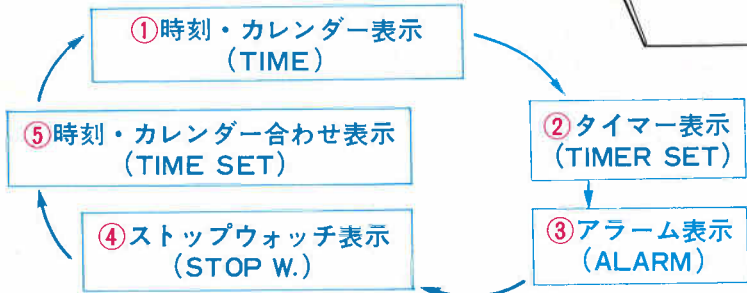

※ボタン(A)を長く押し続けると、どの表示からでも「①時刻・カレンダー表示」にもどります。

①時刻・カレンダー表示

ボタン(A)を押して時刻・カレンダー表示にしてください。

②タイマー表示

ボタン(A)を押して「タイマー表示」にしてください。

③アラーム表示

ボタン(A)を押して「アラーム」にしてください。

④ストップウォッチ表示