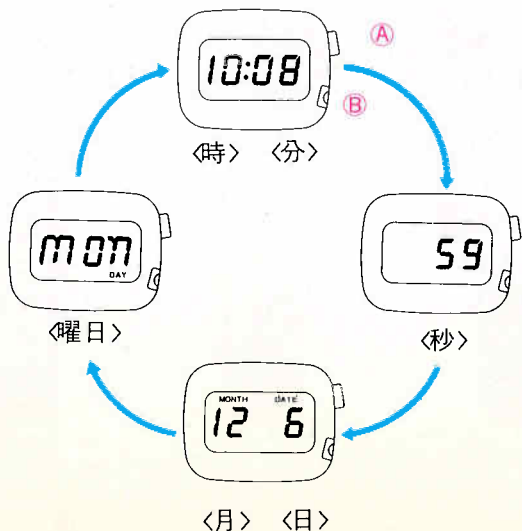

■ドレスシーな薄型デジタル

ボタンA 押すと 時刻表示のとき→

「時・分」→「秒」「月・日」→「曜日」→と各々2秒間ずつ表示して、自動的に表示が変わり、最後に「時・分」表示にもどります。

時刻修正状態のとき→時刻をセットします。

ボタンB 押すと

時刻・カレンダー修正状態となり、押すごとに修正箇所をセレクト(選択)します。

- 精度月差±15秒以内(常温)
- 電池寿命約5年
- 使用電池SB(A8)(UCC-301)
- 電池寿命切れ予告機能つき
- 秒針停止装置つき