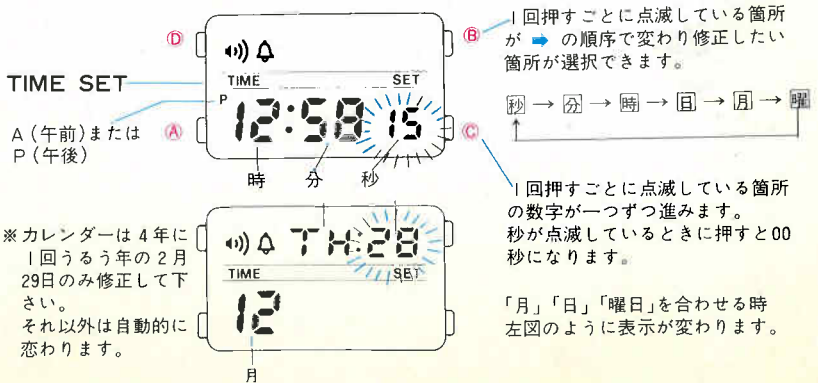

⑤時刻・カレンダー合わせ表示

ボタン(A)を押して「時刻・カレンダー合わせを表示」にしてください。

※カレンダーは4年に1回うるう年の2月29日のみ修正して下さい。それ以外は自動的に恋われます。