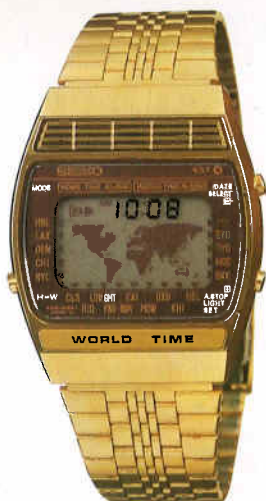

- ●精度月差±10秒以内(常温)
- ●電池寿命約1年半
- ●使用電池S(BEP)
- ●ワールドタイム(地図表示)
- ●報時機能つき
- ●2チャンネルアラームつき
- ●サウンドデモンストレーション機能つき
- ●月・日・曜日つきオートカレンダー
- ●ワンタッチ0秒修正装置つき
- ●内部照明ライトつき
- ●日常生活用防水

●DED993 35,000円
A239 SGP
ハードレックス
A239<502-500> GA04A