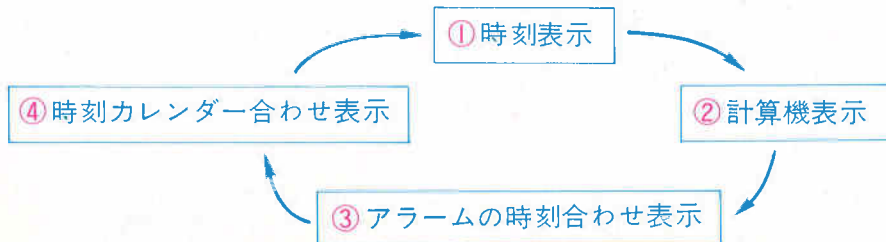

■小さく、そして薄く。しかも多機能。
計算するデジタル セイコーチェックメイト