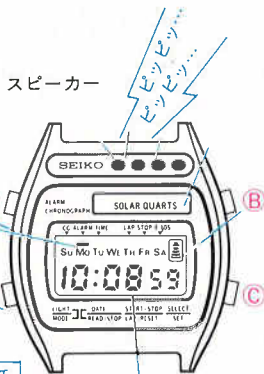

●DGS028 30,000円
A 156 TPCS
ハードレックス
A156<503-502> CA130

■1個で三役。基本時計のほかにアラームとクロノグラフのそろった便利な時計。

●ボタンの操作と機能

機能マーク

基本時計のとき…曜日表示します。
点滅状態のとき…各機能を識別します。

1回押すごとに次のように
変わります。

アラームマーク

- ……アラーム、時報とも鳴りません。
- ……アラームが鳴ります(時報は鳴りません)
- ⚡ ……アラームと時報が鳴ります