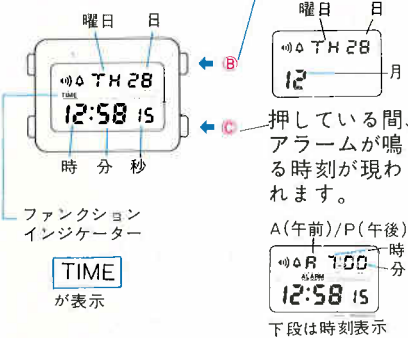

※ボタン(A)を長く押し続けると、どの表示からでも「①時刻・カレンダー表示」にもどります。

①時刻・カレンダー表示

ボタン(A)を押して時刻・カレンダー表示にしてください。

②タイマー表示

ボタン(A)を押して「タイマー表示」にしてください。

③アラーム表示

ボタン(A)を押して「アラーム」にしてください。

④ストップウォッチ表示