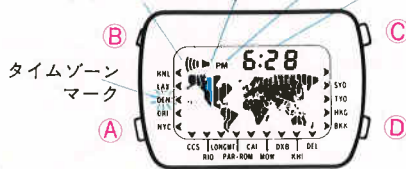

ボタンCを押すごとに右回りにタイムゾーンマークと世界地図の1地域が移動点滅し、その地域の時刻を表示します。

ボタンDを押すごとに左回りにタイムゾーンマークと世界地図の1地域が移動点滅し、その地域の時刻を表示します。

アラーム鳴り止めに使用。

※ ボタンBを4秒以上押し続けると全表示が出ますが故障ではありません。

いずれか1つのボタンを押してください。通常の表示にもどります。

※ ボタンC/Dを同時に押すと、いつでもワールドタイムアラーム音を確認できます。

(ワールドアラームは、「ビッピッピー」と1秒間に3回ずつ15秒間鳴り続けます。)

ボタンAを押して「ワールドタイム表示」にしてください。

アラームマーク AM/PM 時 分

ボタンBを押すごとに次のようになります。

① ワールドタイム表示

③ ワールドタイムの時刻・カレンダー表示

② ワールドタイムアラーム表示

ワールドタイムアラームマーク