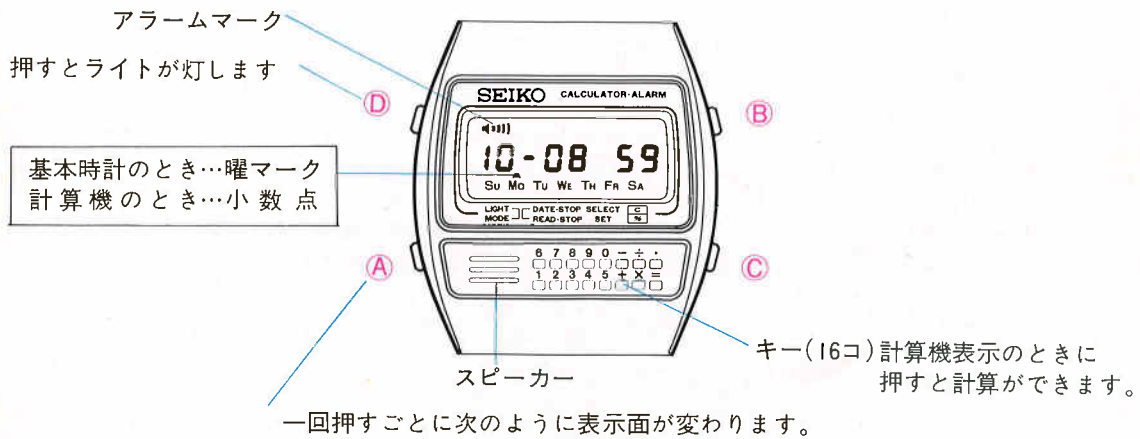

■小さく、そして薄く。しかも多機能。
計算するデジタル セイコーチェックメイト