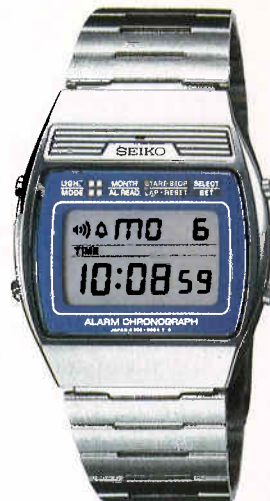

●DFT021 20,000円
A 359 SS
ハードレックス

A 359<500-500>

LA300