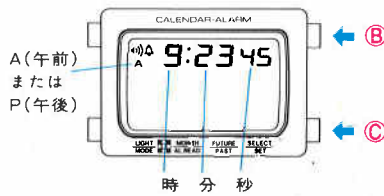

④時刻・カレンダー合わせ表示

ボタンBを1回押すごとに点滅するところ(合わせるところ)が選択できます。
ボタンCを押すと秒、分、時、年、月、日合わせができます。