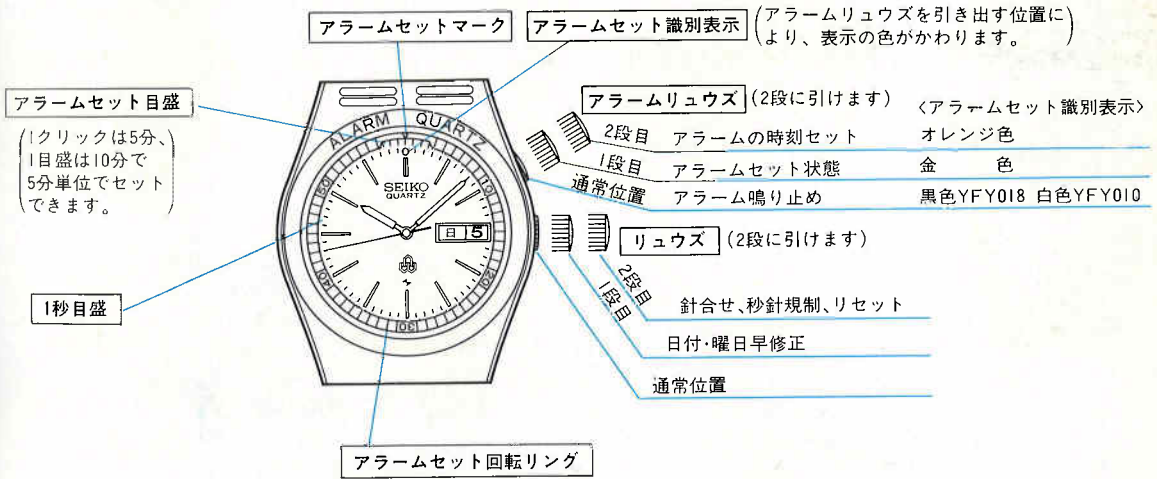

- 精度月差±15秒以内(常温)
- 電池寿命約3年
- 使用電池SB(BU)
- アラームつき
- 電池寿命切れ予告機能つき
- 秒針停止装置つき
- 日常生活用防水
- 曜日和英切換装置つき