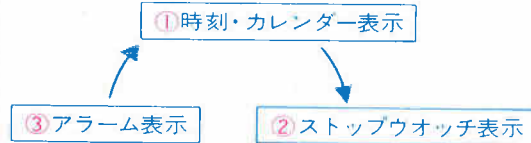

ボタンAを1回押すごとにビップと確認音が出て次のように表示が変わります。

①時刻・カレンダー表示

このマークが出ているときはストップウォッチ機能を使用中であることを示している。

このマークが出ているときはアラームがセットされていることを示しています。

このコロンが点滅しているときは毎正時にピッと報時します。ボタンCで操作します。

※ボタンDを押すと、ライトが点灯します。
 ※ボタンC、Dを同時に押すと、いつでもアラーム音を確認できます。