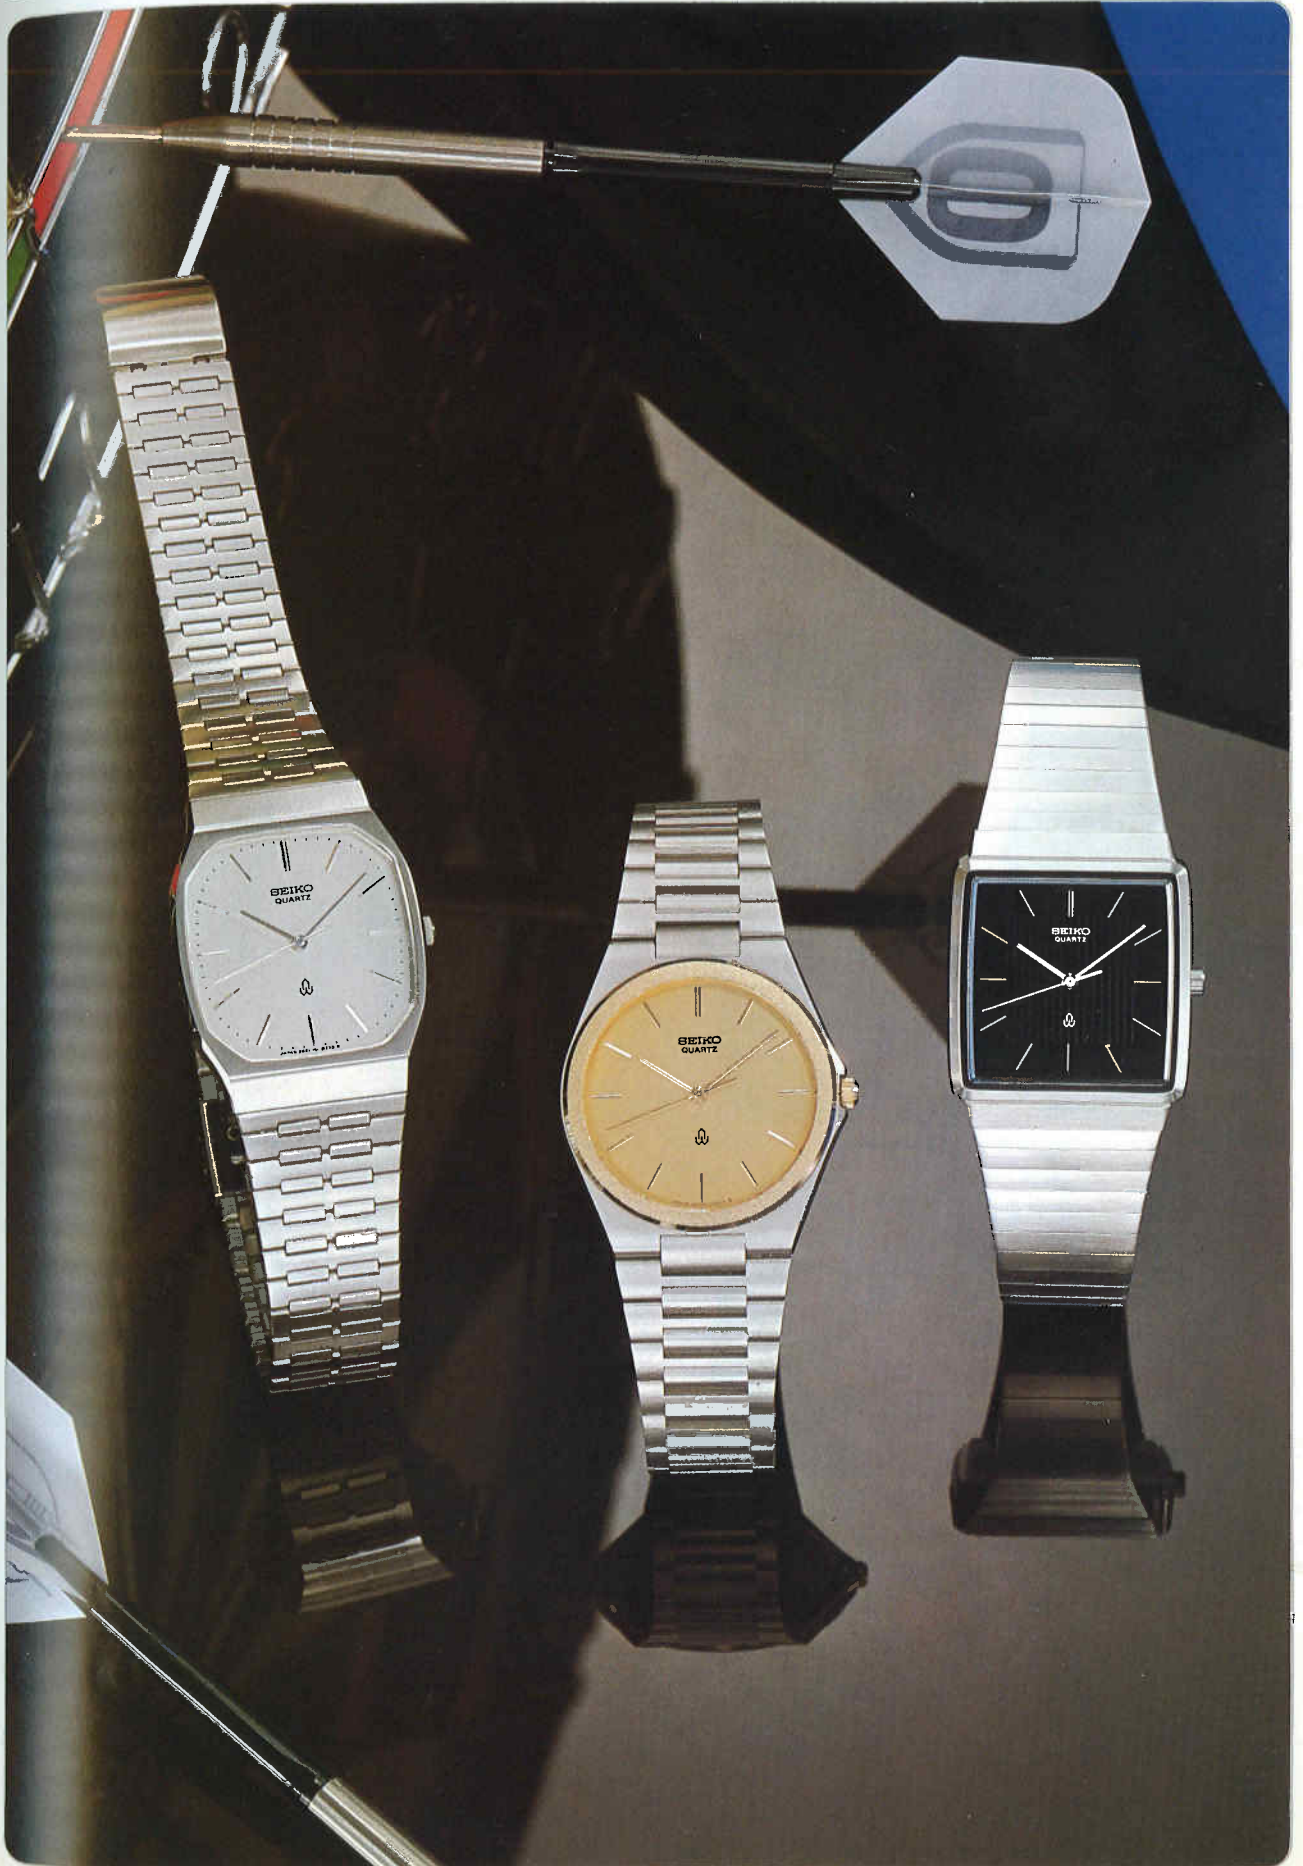

- ケースとバンドの一体感に都会的なセンスを生かした男のエムブレム。
- ウォッチの精度を薄くファッショナブルに実現しました。
- おしゃれの中にも、機能性を求める方に。

(1400)

10,000円

DB470

80,000円

11.0

80,000円

14.0