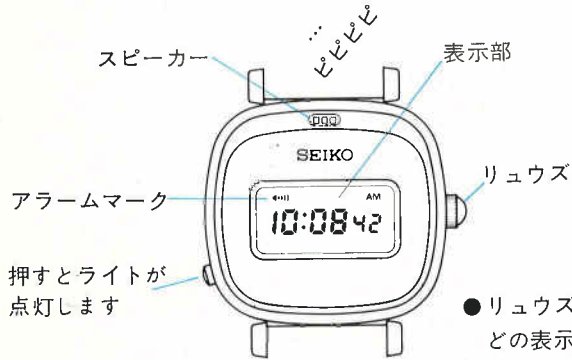

■コンパクトで便利なデジタルアラーム

- リューズを右にまわしてください。まわすごとに表示が変わります。どの表示を示しているかは機能表示マークを見るとわかります。
- 表示は次の4種類です。

●時刻の合わせかた

- 「時刻表示」の状態ではリューズを引き出してください。AM(午前) PM(午後)を確認の上時刻を合わせて下さい。

- リューズを
- 右に(向こうへ)まわすと時刻が進みます
 - 左に(手前へ)まわすと時刻がもどります
 - リューズを速くまわすと時刻も速くからり、ゆっくりまわすと1分ずつ合わせられます