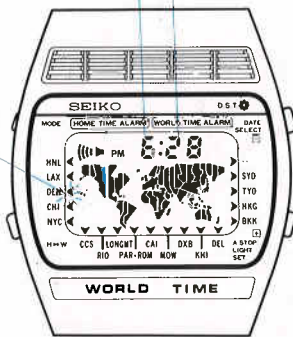

ワールドタイム表示

時 分

修正の時に使用します。

タイムゾーンマーク

ボタンAを押すごとに
ワールドタイム表示

ホームタイム表示

と表示が交互に確認音とともに切り換ります。