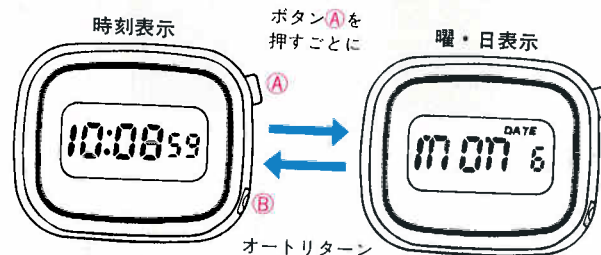

ZA01A

●LRC091 13,500円
L 221 SS
ハードレックス
日常生活用防水
L 221<601-600>

ZA01A

●LRC092 13,500円
L 221 SS
ハードレックス
日常生活用防水
L 221<601-600>

ZA01A

■ドレスシーな小型・薄型

ボタン(B)……セレクト(修正箇所の選択)ボタン

ボタン(A) 押すと