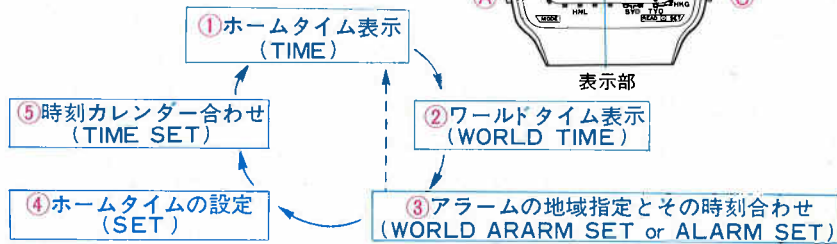

●DFE018 32,000円
A358 SS
ハードレックス
A358<500-500> AS110

■アラームつきのコンパクトで便利なワールドタイム。

どの表示面であるかは **ファンクションインジケーター** によりわかります。

押すとライトが点灯します。

ファンクションインジケーター

ボタン(A)を1回押すごとに次のように変わります。

アラームマーク
時報マーク

- ※「アラームの地域指定とその時刻合わせ」で、ボタン(B)または(C)を押した後ボタン(A)を押すと①「ホームタイム表示」にもどります。
- ※ボタン(A)を1~2秒押すと、どの状態からでも①「ホームタイム表示」にもどります。