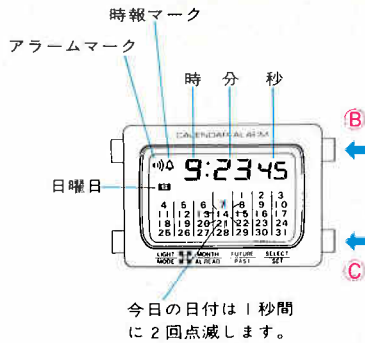

①時刻表示

②アラーム時刻合わせ表示

③暦表示

ボタンBを1回押すごとに暦が1ヵ月ずつ進みます。
ボタンCを1回押すごとに暦が1ヵ月ずつもどります。
ボタンB/Cは押しつづけると早送り(早もどり)します。

④時刻・カレンダー合わせ表示

ボタンBを1回押すごとに点滅するところ(合わせるところ)が選択できます。
ボタンCを押すと秒、分、時、年、月、日合わせができます。