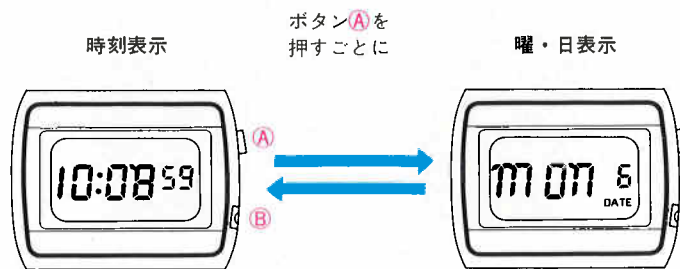

F033<401->

19.0

■ ドレッシーな薄型デジタル

ボタン(B)……セレクト(修正箇所)ボタン

ボタン(A) 押すと 時刻表示のとき→「曜・日」に変わります。
「曜日」表示のとき→時刻表示に変わります。
時刻修正状態のとき→時刻をセットします。

ボタン(B) 押すと 時刻・カレンダー修正状態となり、押すごとに修正箇所をセレクト(選択)します。

- 精度月差±15秒以内(常温)
- 電池寿命約2年
- 使用電池SBAJ
- 月・日つき・オートカレンダー
- 電池寿命切れ予告機能つき
- ワンタッチ0秒修正装置つき