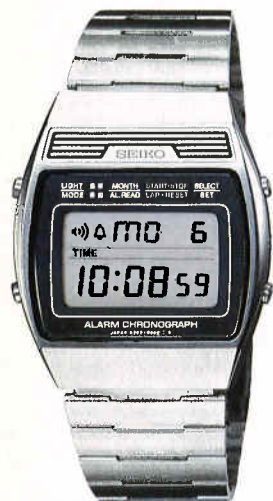

●DFT028 20,000円
A 359 SS
ハードレックス

A 359<500-500>

LA300