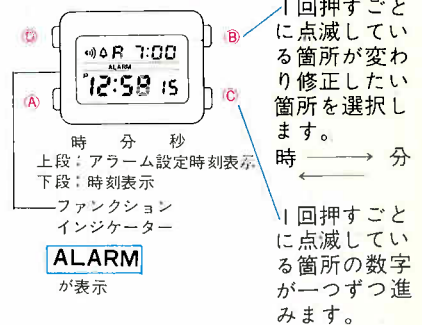

※ボタン(A)を長く押し続けると、どの表示からでも「①時刻・カレンダー表示」にもどります。

①時刻・カレンダー表示

ボタン(A)を押して時刻・カレンダー表示にしてください。

②タイマー表示

ボタン(A)を押して「タイマー表示」にしてください。

③アラーム表示

ボタン(A)を押して「アラーム」にしてください。

④ストップウォッチ表示