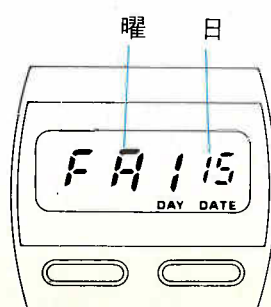

カレンダー表示

ボタンB 押すと

時刻表示のとき→「曜日・日付」表示に変わり、2秒後に時刻表示へオートリターンします。時刻・カレンダー修正状態のとき→時刻・カレンダーをセットします。

ボタンA 押すと

時刻・カレンダー修正状態となり、押すごとに修正箇所をセレクト(選択)します。