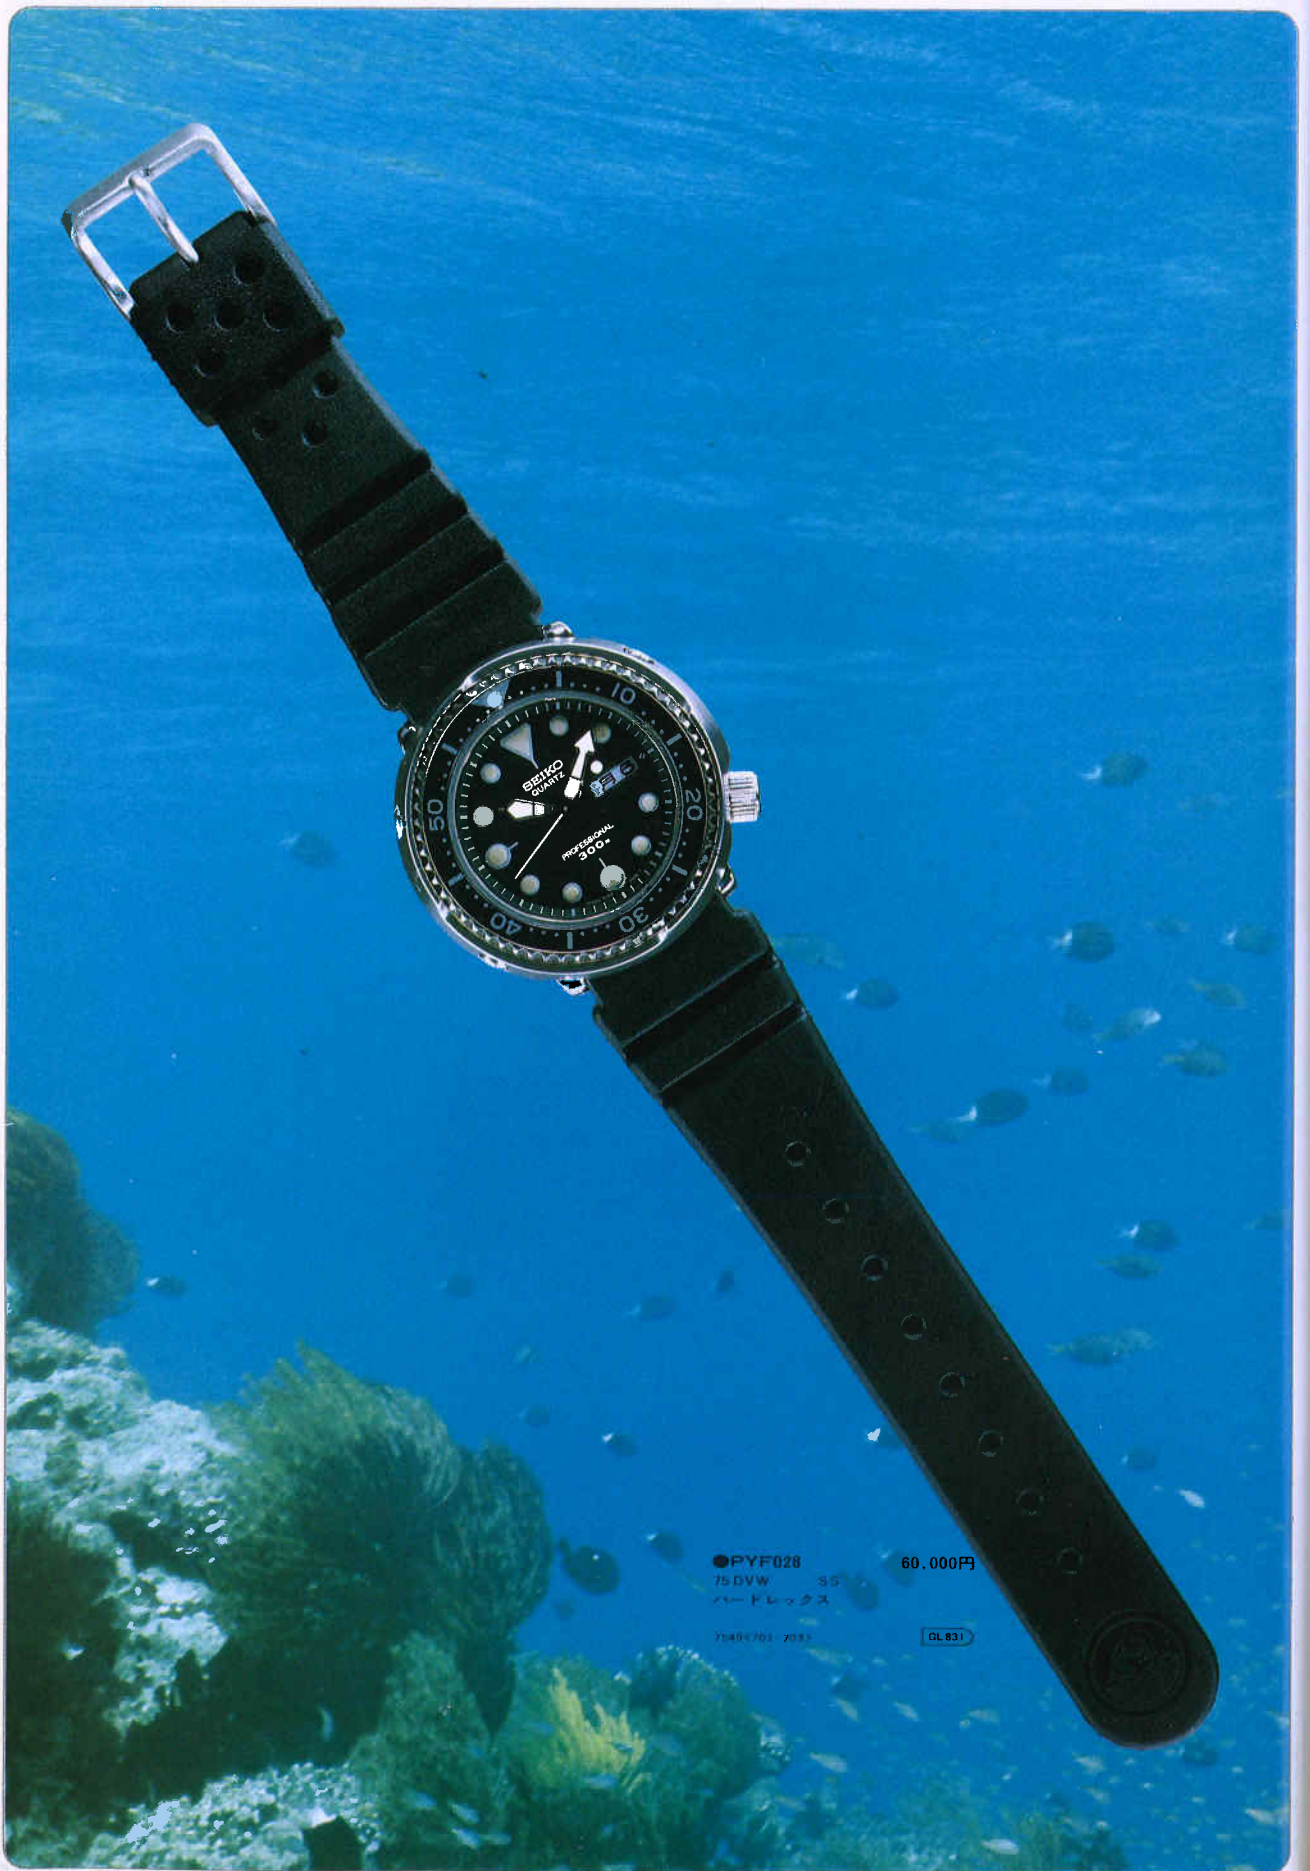

●PYF018 120,000円
75DVW TI-N-NSB
ハードレックス

7549(700-700)

GL832

ダイバープロフェッショナル

- 精度月差±15秒以内(常温)
- 電池寿命約3年
- 使用電池SB(A8)
- 電池寿命切れ予告機能つき
- 秒針停止装置つき
- ねじ込式リュウズ
- 回転リングつき(経過時間)
- 夜光つき
- 潜水用防水

●PYF028
75 DW 35
ハードレックス