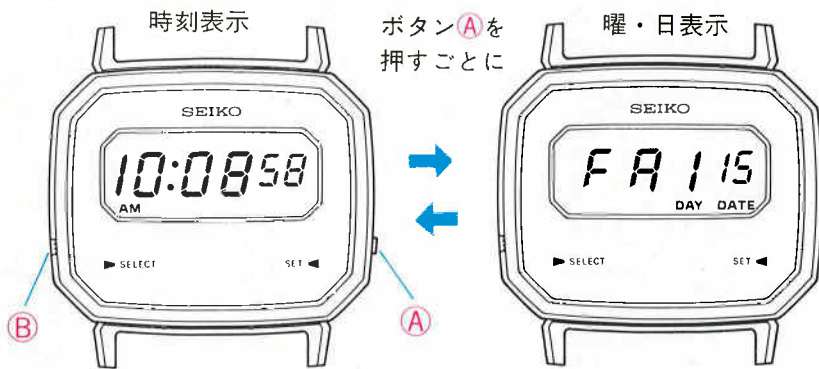

●DEG993 25,000円
F 221 SGP
ハードレックス

F 221<401->

19.0

●DEG018 23,000円
F 221 PDP
ハードレックス

F 221<400->

19.0

■腕に軽くフィットする薄型デジタル

ボタンB……セレクト(修正箇所の選択)ボタン