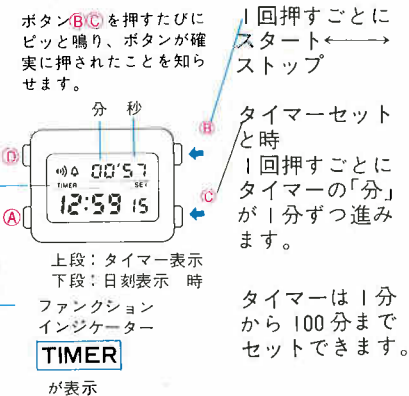

※ボタン(A)を長く押し続けると、どの表示からでも「①時刻・カレンダー表示」にもどります。

①時刻・カレンダー表示

ボタン(A)を押して時刻・カレンダー表示にしてください。

②タイマー表示

ボタン(A)を押して「タイマー表示」にしてください。

③アラーム表示

ボタン(A)を押して「アラーム」にしてください。

④ストップウォッチ表示