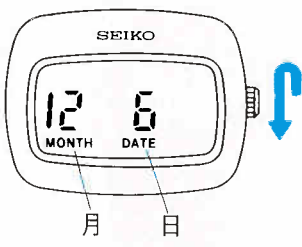

カレンダー表示

「時刻表示」のとき、リュウズを右又は左に約半回転廻すと「カレンダー表示」に切替ります。「カレンダー表示」からも同様にリュウズを廻すと「時刻表示」にもどります。「カレンダー表示」のままにしておくと1~2分後に自動的に「時刻表示」にもどります。

■時刻の合わせかた

●「時刻表示」からリュウズを引き出して廻すと時刻合わせができます。午前(AM)午後(PM)をまちがえないように時刻を合わせてください。

AMまたはPMが表示されます。

右廻し 左廻し

AM 10:0800	AM 10:0800
10:0900	10:0700
:1000	:0600
:1100	:0500
...	...
10:5900	10:0100
11:0000	10:0000
11:0100	9:5000

時 分 秒
リュウズを引き出すと00秒に合います。

(秒表示が30~59秒の時にリュウズを引き出すと1分くり上って00秒に合います。)

- ●右に(向こうへ)廻すと時刻が進みます。
- ●左に(手前へ)廻すと時刻がもどります。
- ●リュウズを速く廻すと数字も速く替わり、ゆっくり廻すと1分ずつ合わせられます。
- ●時刻が合いましたら時報と同時にリュウズを押し込んでください。00秒からスタートします。

■カレンダーの合わせかた

「カレンダー表示」状態からリュウズを引き出して廻すとカレンダー合わせができます。

右廻し 左廻し

12月 6日	12月 6日
12月 7日	12月 5日
8日	4日
...	...
30日	12月 1日
12月 31日	11月 30日
1月 1日	29日
2日	28日

●右に(向こうへ)廻すと月・日が進みます。

●左に(手前へ)廻すと月・日がもどります。

●リュウズを速く廻すと数字が速く替わり、ゆっくり廻すと1日ずつ合わせられます。

- ●合わせ終わりましたらリュウズを押し込んでください。