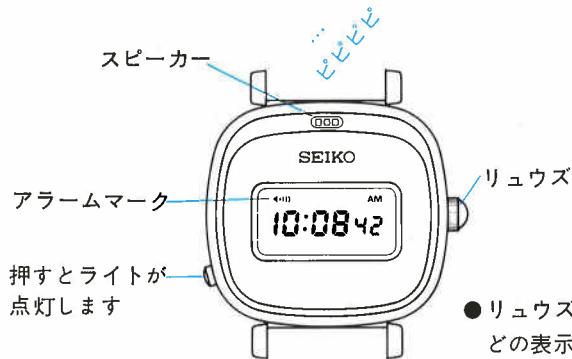

■コンパクトで便利なデジタルアラーム

- ●リユウズを右にまわしてください。まわすごとに表示が変わります。どの表示を示しているかは機能表示マークを見るとわかります。
- ●表示は次の4種類です。