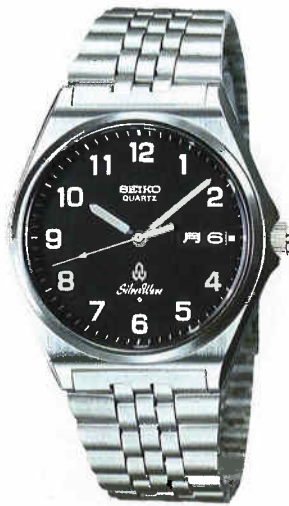

●PFW038 27,000円
82SLW SS
ハードレックス
夜光つき
8229<700-700> CA111