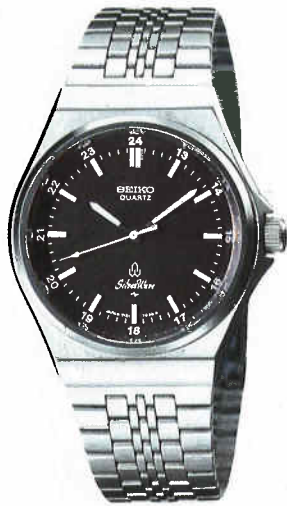

GA940

●PGV041 28,000円
7121 SS
ハードレックス

7121<701-701>

GA940

●精度月差±15秒以内(常温) ●電池寿命約5年 ●使用電池SB(A4)(8229) SB(AU)(7121)
 ●電池寿命切れ予告機能つき ●曜日と英切換装置つき(8229) ●ねじ込式リュウズ ●水仕事とスポーツ用防水

●PGV058 28,000円
 7121 SS
 ハードレックス
 7121<702-702> GA940