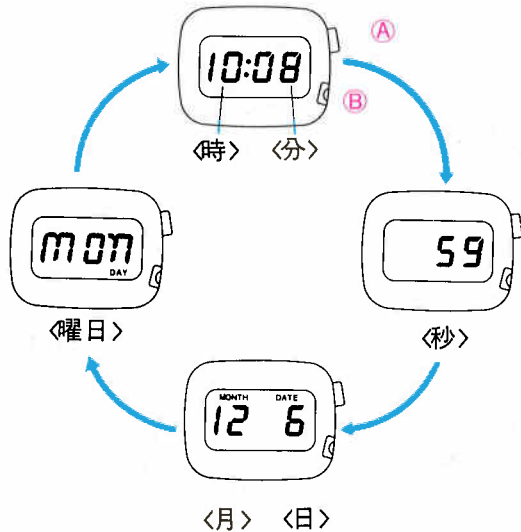

■ドレスシーな薄型デジタル

ボタンA 押すと 時刻表示のとき→

「時・分」→「秒」「月・日」→「曜日」→と各々2秒間ずつ表示して、自動的に表示が変わり、最後に「時・分」表示にもどります。

時刻修正状態のとき→時刻をセットします。

ボタンB 押すと

時刻・カレンダー修正状態となり、押すごとに修正箇所をセレクト(選択)します。