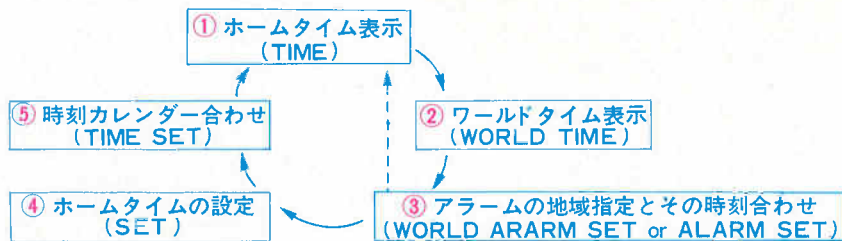

※「アラームの地域指定とその時刻合わせ」で、ボタンBまたはCを押した後ボタンAを押すと①「ホームタイム表示」にもどります。

※ボタンAを1〜2秒押すと、どの状態からでも①「ホームタイム表示」にもどります。