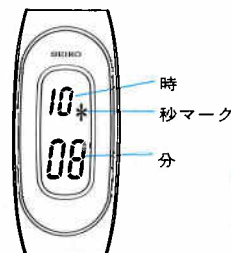

●LRK041 15,000円
L620 PDP
ハードレックス
L620<401-> DL09A

■おしゃれなスリムデジタル

時刻表示

通常状態では、「時」・「分」を表示します。「秒」表示のかわりに「秒マーク」が点滅しています。

時計の裏側

※裏ブタのボタンを押して時刻を合わせます。先の細いものでボタンを押してください。

(B) ボタン(B)を1回押すごとに点滅している箇所の数字が一つずつ進みます。

(A) ボタン(A)を1回押すごとに修正したい箇所(表示が点滅します)が、次の順序で変わります。
時刻表示→秒→時→分