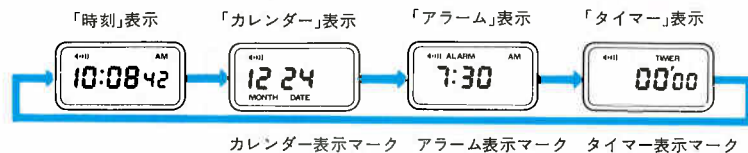

●DEA011
B137 SS
ハードレックス
B137<402-> YA160

●DEA018
B137 SS
ハードレックス
B137<402-> YA160

■コンパクトで便利なデジタルアラーム

- リユウズを右にまわしてください。まわすごとに表示が変わります。どの表示を示しているかは機能表示マークを見るとわかります。
- 表示は次の4種類です。

●時刻の合わせかた

- 「時刻表示」の状態のリユウズを引き出してください。
AM(午前) PM(午後)を確認の上時刻を合わせて下さい。