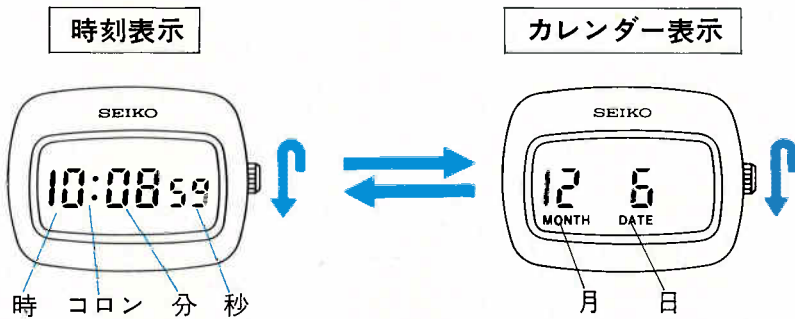

●LRRH010 15,000円
F 332 PDP
ハードレックス
F332<500-500> 15.0

■リュウズ操作のドレスデジタル

「時刻表示」のとき、リュウズを右又は左に約半回転廻すと「カレンダー表示」に切替ります。「カレンダー表示」からも同様にリュウズを廻すと「時刻表示」にもどります。「カレンダー表示」のままにしておくと1~2分後に自動的に「時刻表示」にもどります。

■時刻の合わせかた

- 「時刻表示」からリュウズを引き出して廻すと時刻合わせができます。午前(AM)午後(PM)をまちがえないように時刻を合わせてください。