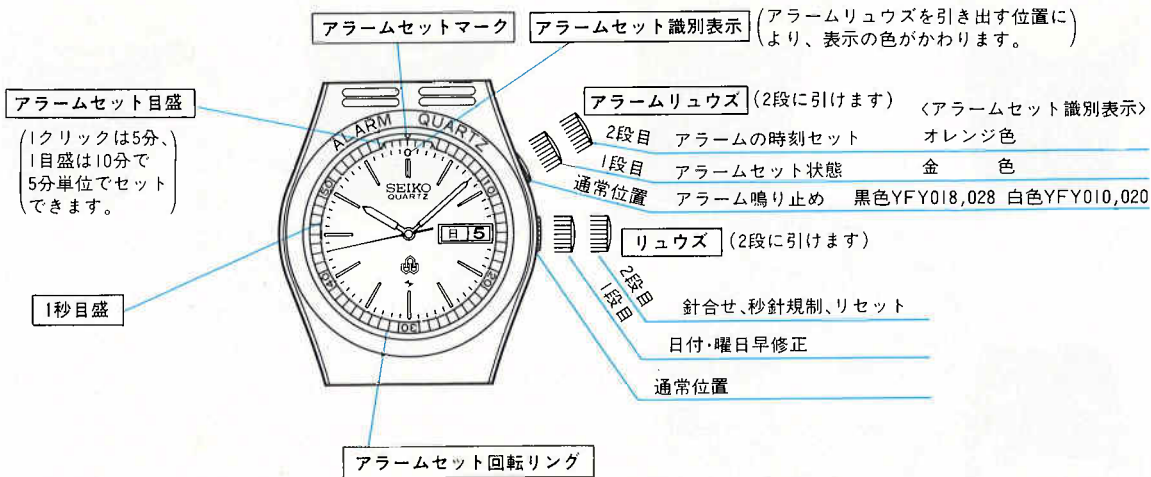

- ●精度月差±15秒以内(常温) ●電池寿命約3年 ●使用電池S B (BU) ●アラームつき ●電池寿命切れ予告機能つき
- ●秒針停止装置つき ●日常生活用防水 ●曜日和英切換装置つき