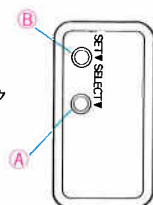

●LRK041 15,000円
L620 PDP
ハードレックス
L620<401-> DL09A

■おしゃれなスリムデジタル

時刻表示

通常状態では、「時」・「分」を表示します。「秒」表示のかわりに「秒マーク」が点滅しています。

時計の裏側

※裏ブタのボタンを押して時刻を合わせます。先の細いものでボタンを押してください。

(B) ボタン(B)を1回押すごとに点滅している箇所の数字が一つずつ進みます。

(A) ボタン(A)を1回押すごとに修正したい箇所(表示が点滅します)が、次の順序で変わります。
時刻表示→秒→時→分