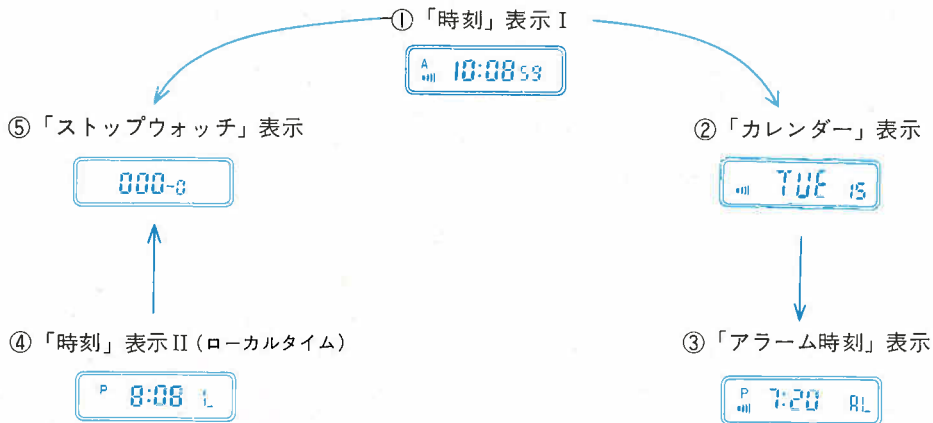

■アナログの美しさ、デジタルの便利さ—ハイブリッド(H357)

リュウズを押し込んだ状態でボタン(A)を1回押すごとにデジタル表示が次のように変わります。

ストップウォッチ ● ボタン(B)を押すごとに [スタート] ↔ [ストップ]
1~2秒押し続けると [リセット] (00秒) になります

■アナログの美しさ、デジタルの便利さ—ハイブリッド(H249、H259)

ボタン(A) ● 1回押すごとに「ピッ」という確認音と共にデジタル時計の表示が次のように変わります。