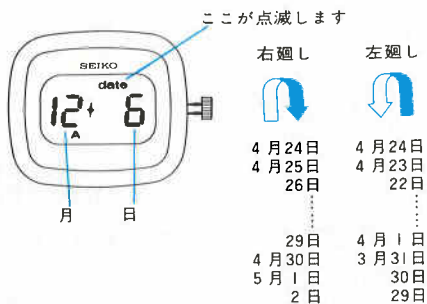

- 「カレンダー表示」状態からりゅうずを引き出して廻すとカレンダー合わせができます。

- 右に(向こうへ)廻すと月・日が進みます。
- 左に(手前へ)廻すと月・日が戻ります。
- りゅうずを速く廻すと数字が速く替わり、ゆっくり廻すと1日ずつ合わせられます。

- 合わせ終りましたらりゅうずを押し込んでください。

●精度月差±15秒以内(常温) ●電池寿命約2年 ●使用電池S B(DK) ●電池寿命切れ予告機能つき
●ワンタッチ0秒修正装置つき