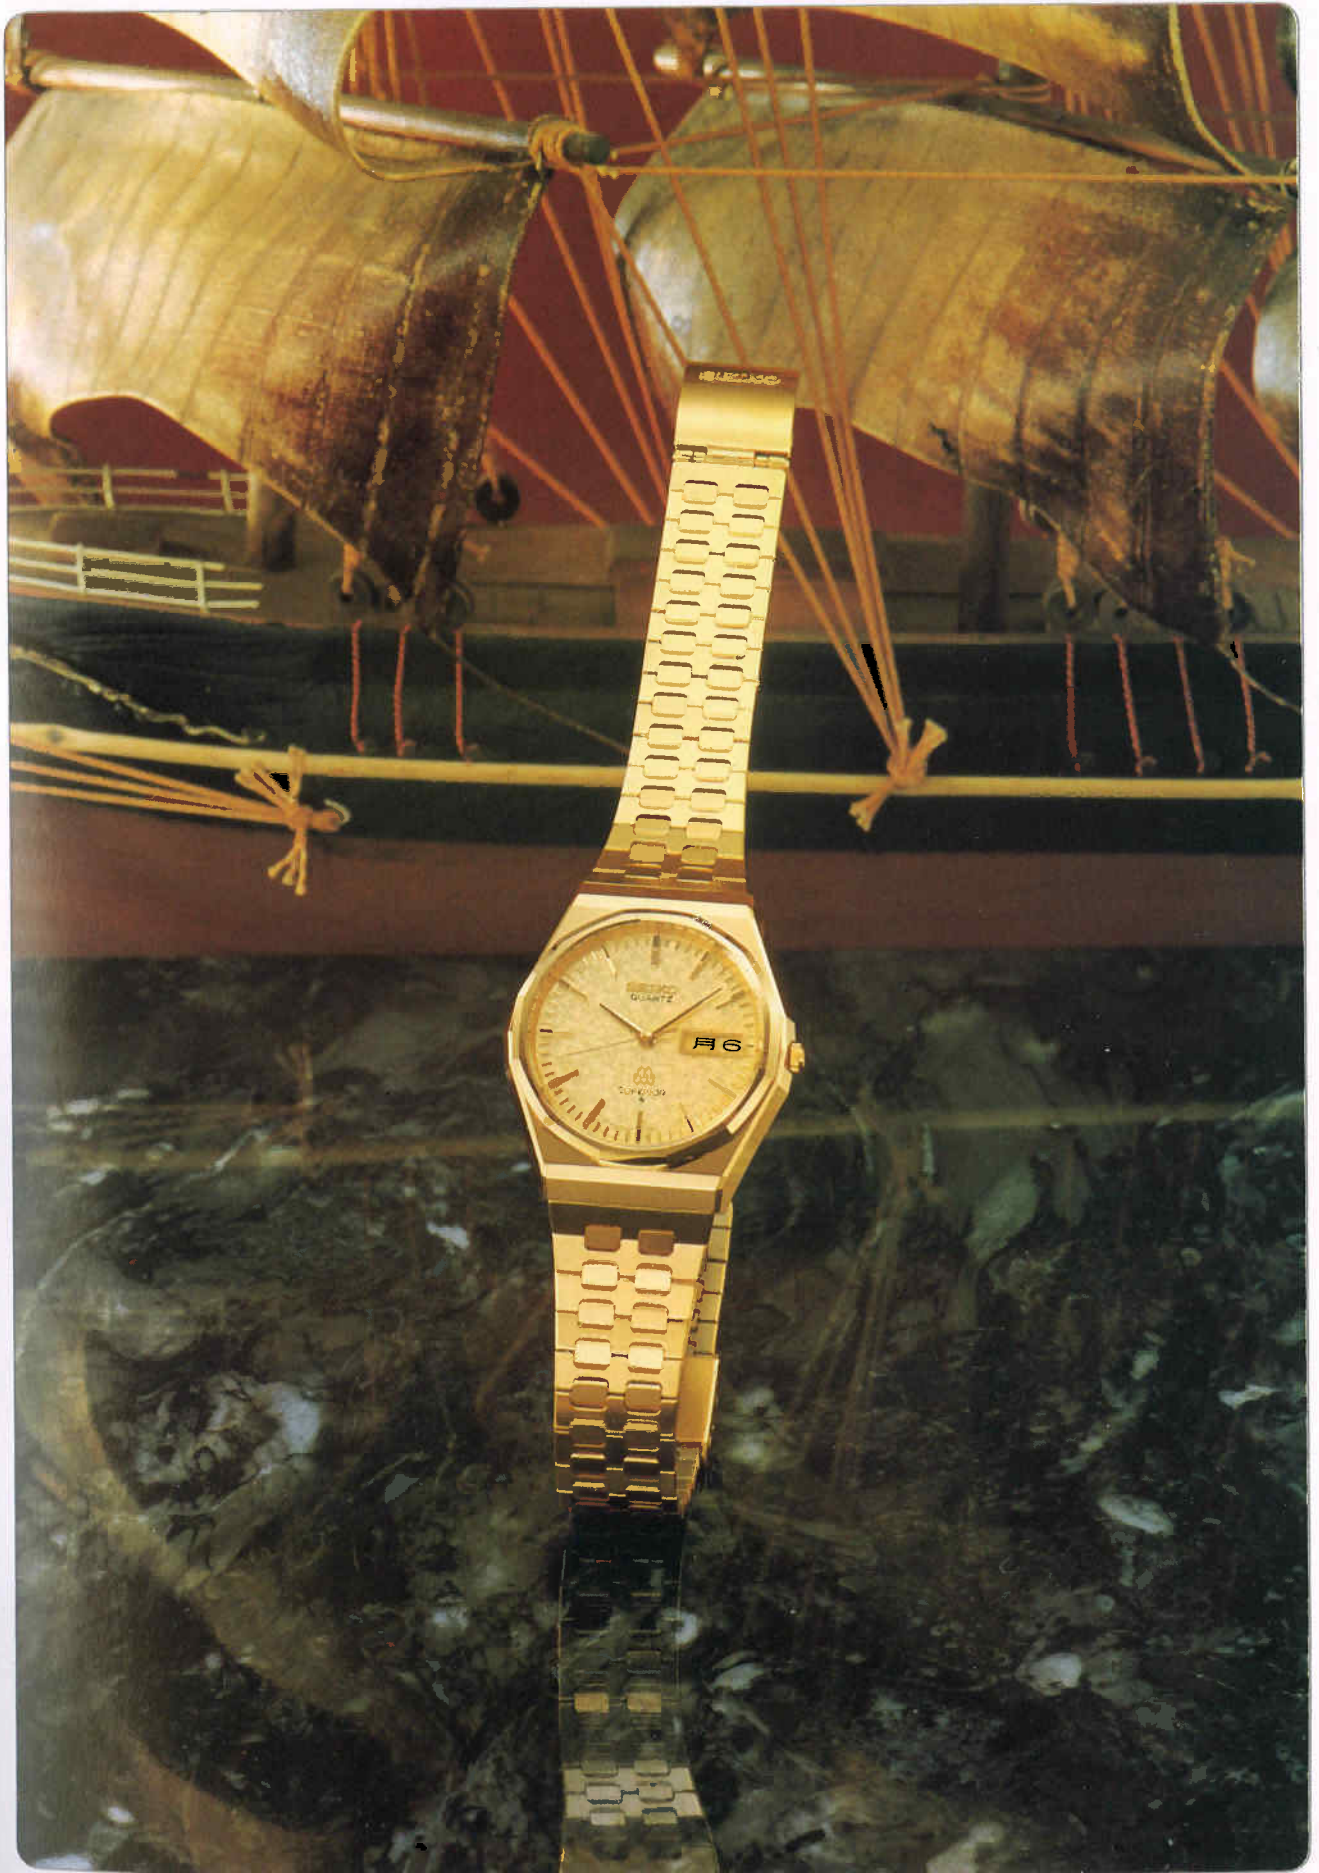

販売店様用仕入便覧

- 年間の進み遅れ約5秒。たゆみない技術の追求が生んだ、世界に誇る超高精度。
- 2つの水晶振動子を使い、コンピューター回路をプラスして精度を飛躍的に高めました。
- 最高のものだけが持つ優美なデザイン、最上級の素材と仕上げ……。すべてに最高を求める方にお奨めください。

- 精度 年間の進み遅れ約5秒(常温)
- 電池寿命約2年
- 使用電池SBAP
- ワンタッチ電池蓋つき
- 電池寿命切れ予告機能つき
- 秒針停止装置つき
- 曜日和英切換装置つき(QGA)
- 日常生活用防水