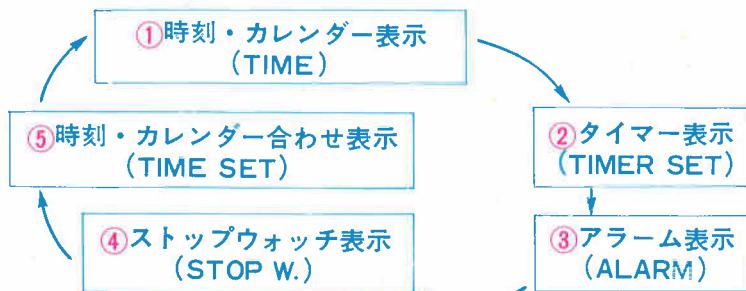

LA04A

■タイマーも加えて機能装備がっすう充実したアラームクロノグラフ

※ ボタンAを長く押し続けると、どの表示からでも「①時刻・カレンダー表示」にもどります。

- 精度月差±10秒以内(常温)
- 電池寿命約2年
- 使用電池SB(BS)
- アラームつき
- 報時機能つき
- 日常生活用防水
- クォータートーン機能つき
- サウンドデモンストレーション機能つき
- 月間カレンダーつき(1900年1月~2099年12月)
- 年・月・日・曜日つきフルカレンダー
- 電池寿命切れ予告機能つき
- ワンタッチ0秒修正装置つき
- 内部照明ライトつき