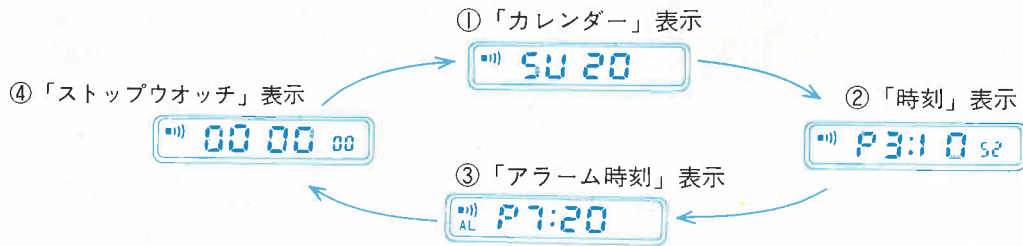

■アナログの美しさ、デジタルの便利さ—ハイブリッド(H357)

リュウズを押し込んだ状態でボタン(A)を1回押すごとにデジタル表示が次のように変わります。

ストップウォッチ ● ボタン(B)を押すごとに [スタート] ↔ [ストップ]
1~2秒押し続けると [リセット] (00秒) になります

■アナログの美しさ、デジタルの便利さ—ハイブリッド(H249、H259)

ボタン(A) ● 1回押すごとに「ピッ」という確認音と共にデジタル時計の表示が次のように変わります。