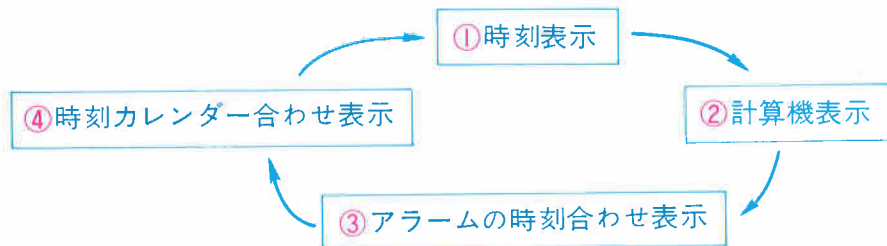

●DFK804 35,000円
C 359 SGP
ハードレックス
C 359<500-500> CA09S

●DFK010 28,500円
C 359 SS
ハードレックス
C 359<500-500> CA09D

●DFK018 28,500円
C 359 SS
ハードレックス
C 359<500-500> CA09E

■小さく、そして薄く。しかも多機能。 計算するデジタル セイコーチェクメイト

- 精度月差±10秒以内(常温)
- 電池寿命約7年
- 太陽電池つき
- 使用電池 専用特殊電池
- ストップウォッチつき
- ウィークリーアラームつき
- 報時機能つき
- サウンドデモンストレーション機能つき
- インターバルタイマーつき
- 月・日・曜日つきオートカレンダー
- 電池寿命切れ予告機能つき
- ワンタッチ0秒修正装置つき
- 内部照明ライトつき