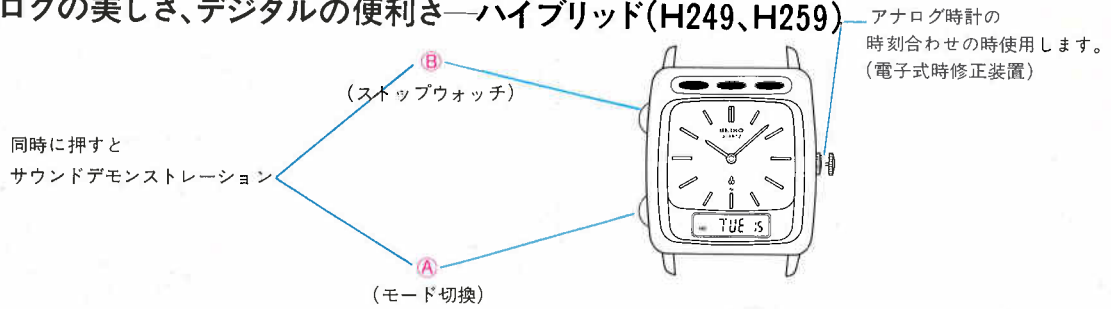

■アナログの美しさ、デジタルの便利さ—ハイブリッド(H357)

リュウズを押し込んだ状態でボタン(A)を1回押すごとにデジタル表示が次のように変わります。

ストップウォッチ ● ボタン(B)を押すごとに [スタート] ↔ [ストップ]
1~2秒押し続けると [リセット] (00秒) になります

■アナログの美しさ、デジタルの便利さ—ハイブリッド(H249、H259)

ボタン(A) ● 1回押すごとに「ピッ」という確認音と共にデジタル時計の表示が次のように変わります。