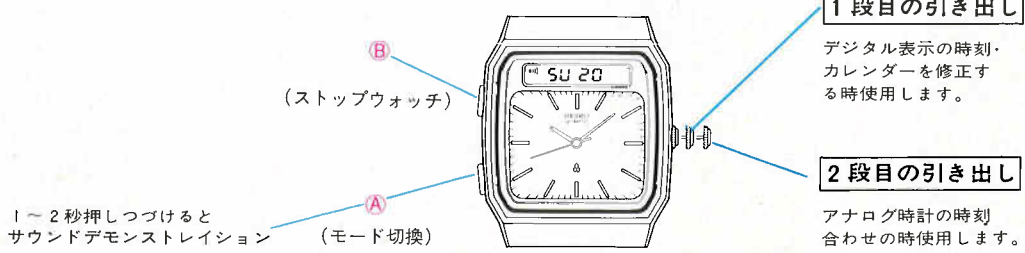

■アナログの美しさ、デジタルの便利さ—ハイブリッド(H357)

リュウズを押し込んだ状態でボタン(A)を1回押すごとにデジタル表示が次のように変わります。

ストップウォッチ ● ボタン(B)を押すごとに [スタート] ↔ [ストップ]
1~2秒押し続けると [リセット] (00秒) になります

■アナログの美しさ、デジタルの便利さ—ハイブリッド(H249、H259)

ボタン(A) ● 1回押すごとに「ピッ」という確認音と共にデジタル時計の表示が次のように変わります。