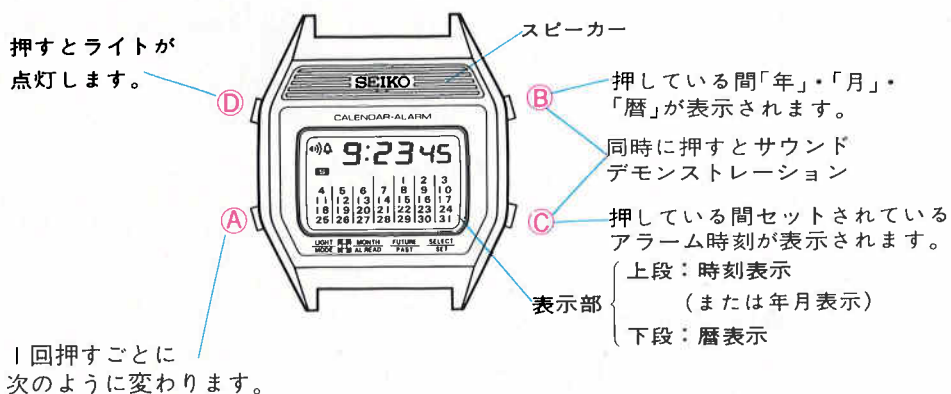

■月間カレンダーとアラームを装備したコンパクトなデジタル

※ ②「アラーム時刻合わせ表示」、③「暦表示」で(B)または(C)を押した後(A)を押すと直接①「時刻表示」にもどります。