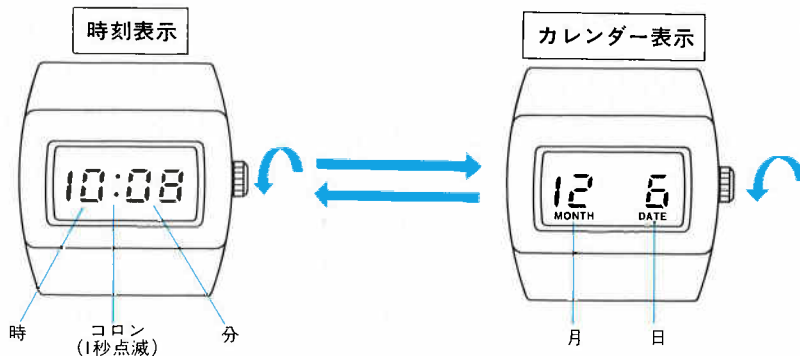

■リュウズ操作のドレスデジタル

●ボタンの操作と機能

「時刻表示」のときリュウズを右又は左に約半回転廻すと「カレンダー表示」に切替ります。「カレンダー表示」からも同様に、リュウズを廻すと「時刻表示」に戻ります。なお戻し忘れても1~2分後に自動的に戻ります。