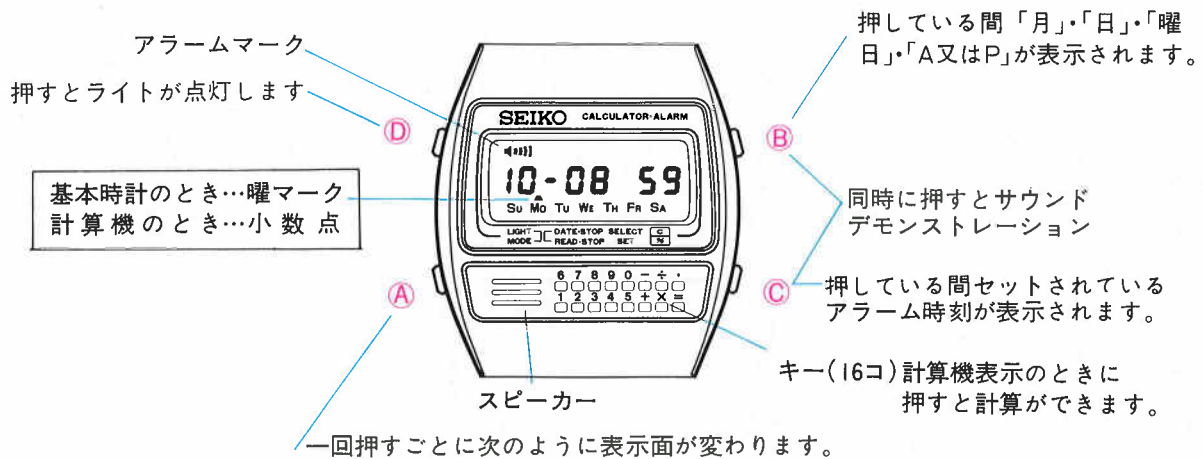

■小さく、そして薄く。しかも多機能。 計算するデジタル セイコーチェクメイト