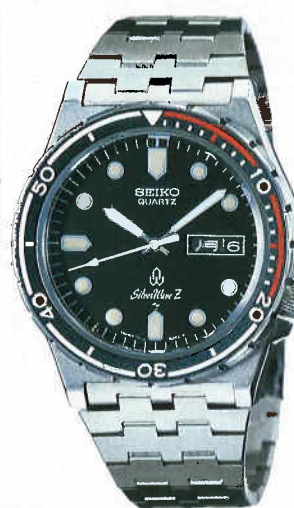

●PGP038 35,000円
71SLW SS
ハードレックス
夜光つき
7123<825-826> QB611