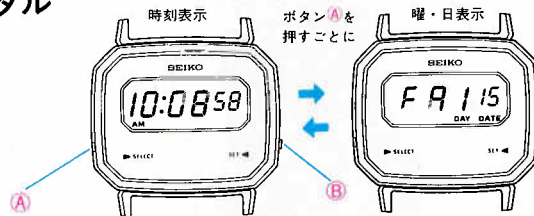

●DEG028 25,000円
F221 SS
ハードレックス
F221<404-> 20.0

腕に軽くフィットする薄型デジタル

ボタンA……セレクト(修正箇所を選択)ボタン

ボタンB 押すと

時刻表示のとき→「曜日・日付」表示に変わり、2秒後に時刻表示へオートリターンします。

時刻・カレンダー修正状態のとき→時刻・カレンダーをセットします。

ボタンA 押すと

時刻・カレンダー修正状態となり、押すごとに修正箇所をセレクト(選択)します。