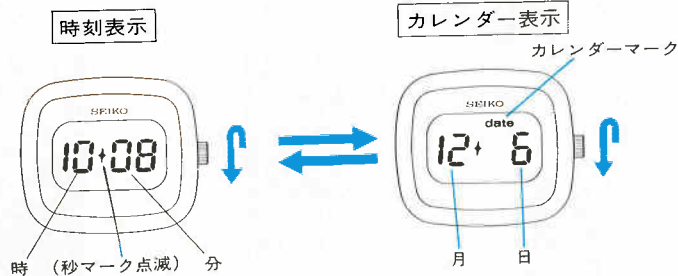

■リュウズ操作のドレスデジタル

「時刻表示」のとき、りゅうずを右又は左に約半回転廻すと「カレンダー表示」に切替ります。「カレンダー表示」からも同様にりゅうずを廻すと「時刻表示」に戻ります。「カレンダー表示」のままにしておくと1-2分後に自動的に「時刻表示」に戻ります。

- 「カレンダー表示」状態からりゅうずを引き出して廻すとカレンダー合わせができます。