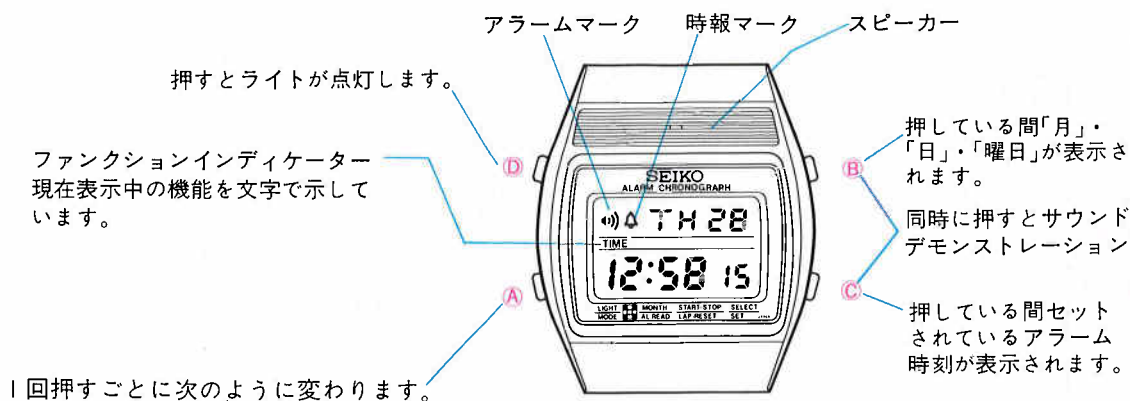

LA04A

■タイマーも加えて機能装備がっすう充実したアラームクロノグラフ

※ ボタンAを長く押し続けると、どの表示からでも「①時刻・カレンダー表示」にもどります。

- 精度月差±10秒以内(常温)
- 電池寿命約2年
- 使用電池SB(BS)
- アラームつき
- 報時機能つき
- 日常生活用防水
- クォータートーン機能つき
- サウンドデモンストレーション機能つき
- 月間カレンダーつき(1900年1月~2099年12月)
- 年・月・日・曜日つきフルカレンダー
- 電池寿命切れ予告機能つき
- ワンタッチ0秒修正装置つき
- 内部照明ライトつき