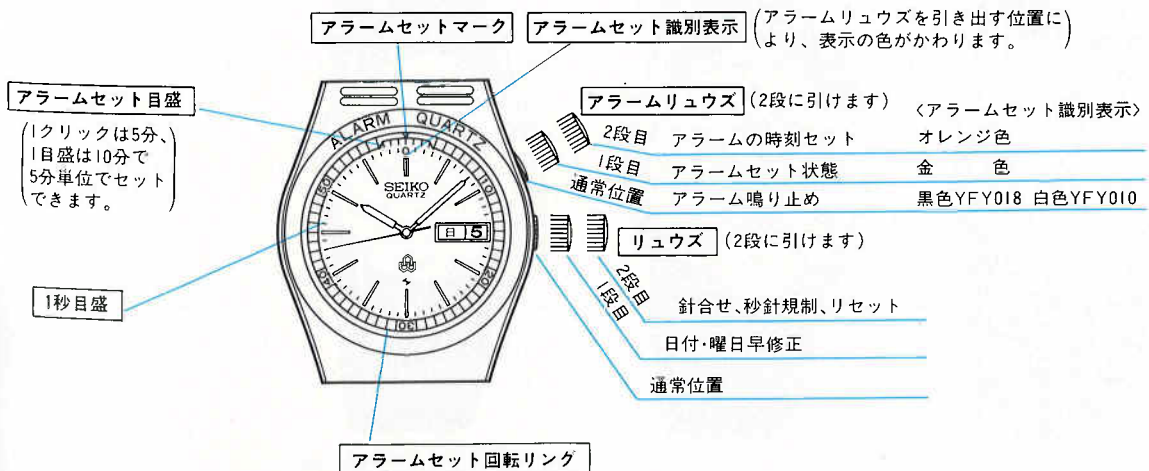

- 精度月差±15秒以内(常温)
- 電池寿命約3年
- 使用電池SB(BU)
- アラームつき
- 電池寿命切れ予告機能つき
- 秒針停止装置つき
- 曜日と英切換装置つき
- 日常生活用防水

7223<604-604> [19.0]

7223<603-603> [GA09A]

7223<603-603> [GA09A]

7223<604-604> [19.0]

7223<600-600> [CA160]

7223<600-600> [CA160]