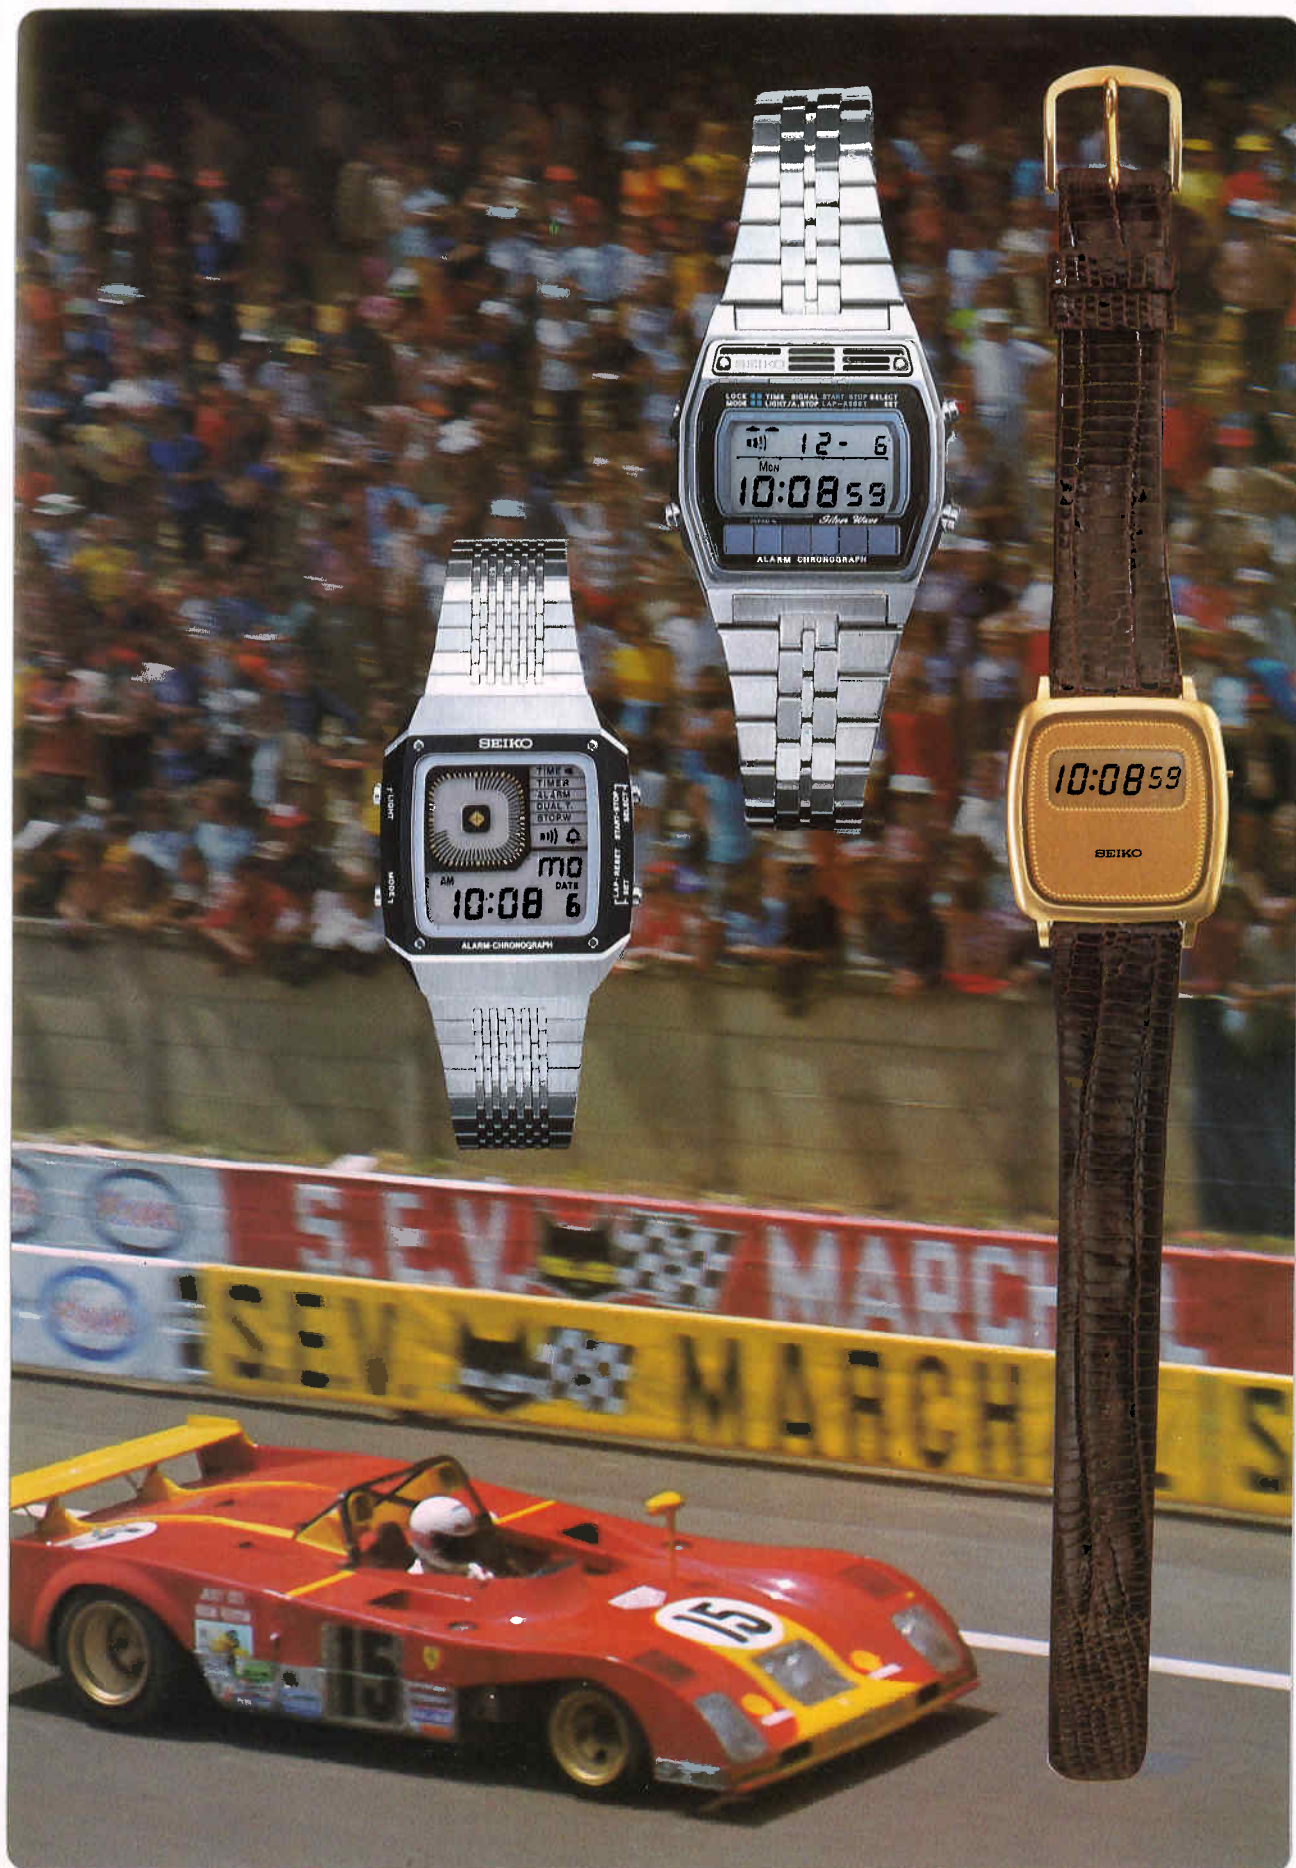

- 行動派のニーズに応えた多機能が一段と充実しました。
- すぐれた品質と精度、スリムなデザイン。整然とセットされた諸機能が、男の時間をスムーズに進行させていきます。
- 必要に応じて選べる多目的機能がフル搭載された、便利なデジタル。

- 精度月差±15秒以内(常温) ●電池寿命約2年 ●使用電池SB(BS) ●アラームつき ●報時機能つき
- サウンドデモンストレーション機能つき ●タイマーつき ●ストップウォッチつき ●デュアルタイムつき
- 12時間制/24時間制切り替え装置つき ●日・曜日つきオートカレンダー ●ワンタッチ0秒修正装置つき
- 電池寿命切れ予告機能つき ●内部照明ライトつき