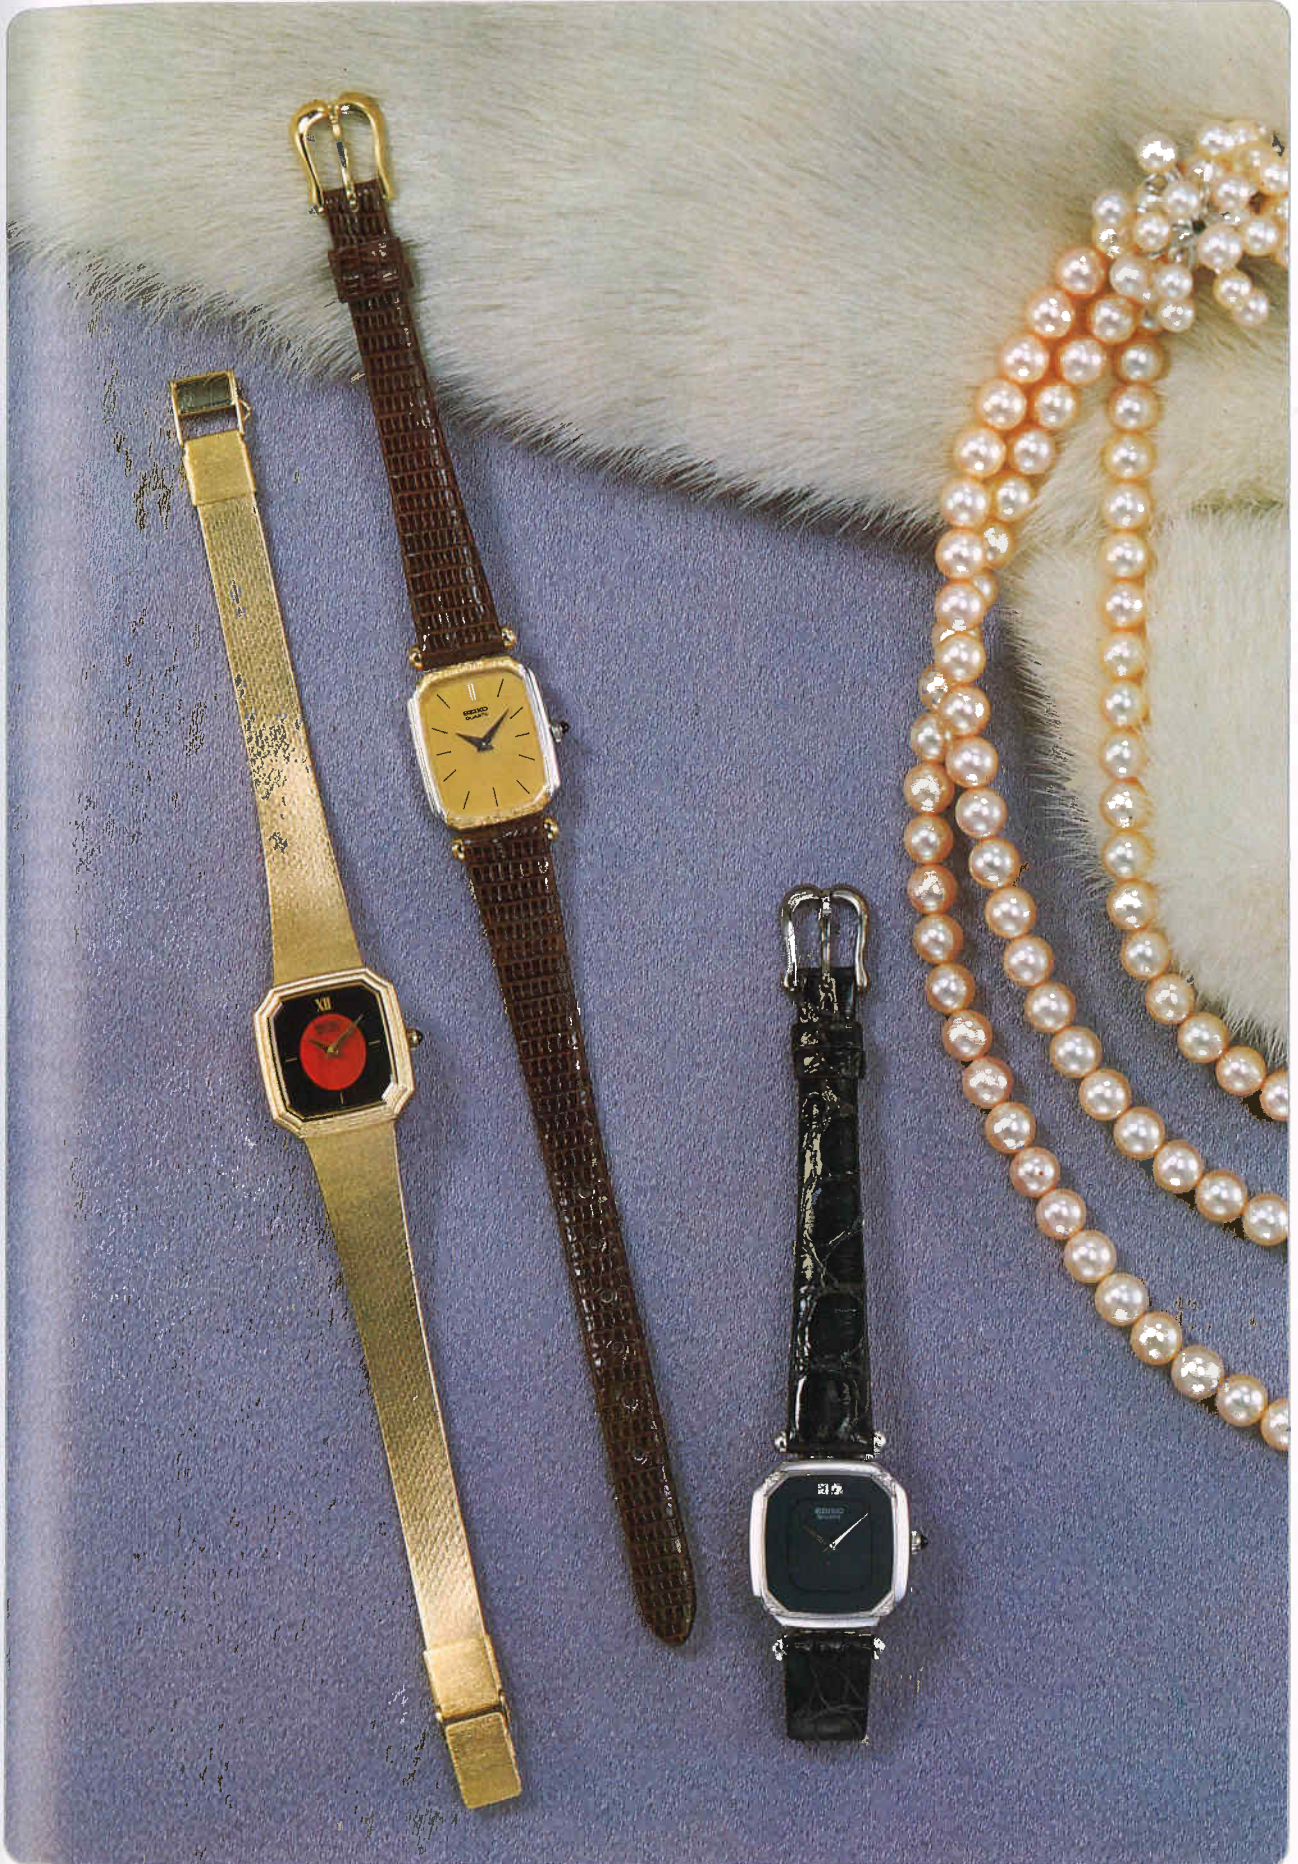

●QGF030 25,000円
SS
ハードレックス
2621<012-046> (AC150)

●QGF040 25,000円
SS
ハードレックス
2621<012-047> (AC150)

●QGV010 20,000円
CRP
ハードレックス
7121<001-001> (LC01A)

●QGV020 20,000円
CRP
ハードレックス
7121<001-002> (LC01A)

- 優美な姿に深い味わいが漂う、婦人用本格ドレスウォッチ。
- エlegantな輝きが、美しさを求めてやまない女心を満たしてくれる、エクセリーヌ。
- 心さわやかな乙女へ、気品に満ちた美しさを薫らせる女性へ、おくりたい。