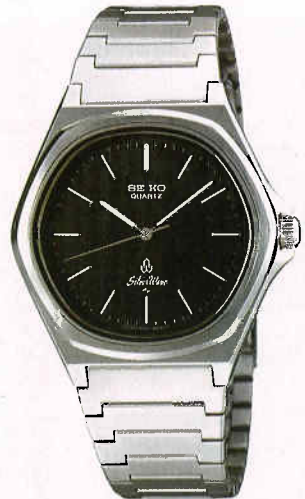

●PGX018 40,000円
SS
ハードレックス
5931<524-524> [AA03A]