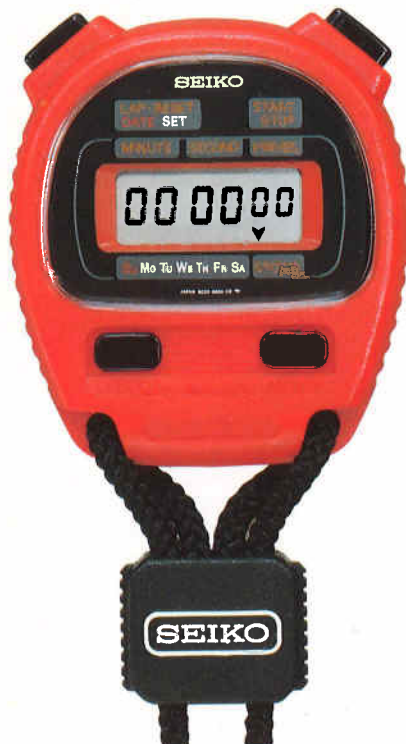

●TYN015 9,000円
PC

S 023<500-500> (AN02A)