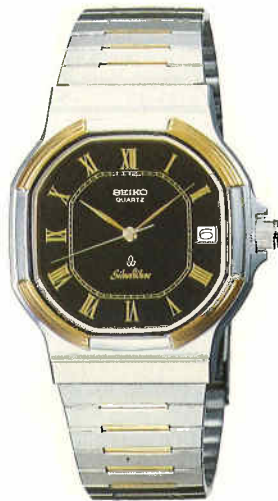

●PEH998 40,000円
TSSGP
ハードレックス
5932<528-544> AA38A