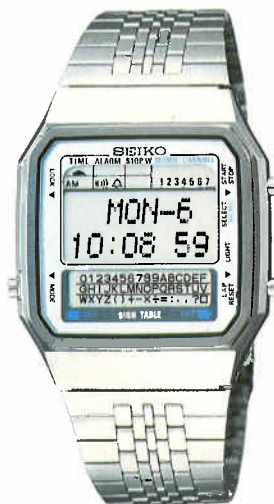

●DAN010 13,000円
PDP
ハードレックス
日常生活用防水
D409<502-502> GA53A