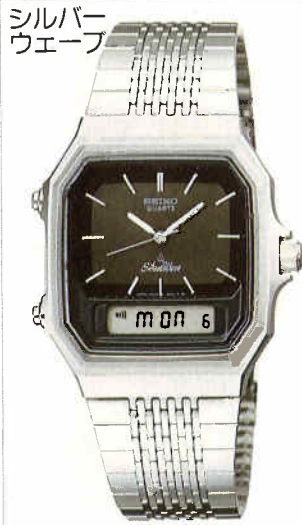

●JZV058 30,000円
SS ハードレックス
ねじ込み式リュウズ・夜光つき
ダブルバックキボタン
水仕事とスポーツ用防水
H449<502-502> [AA4TA]