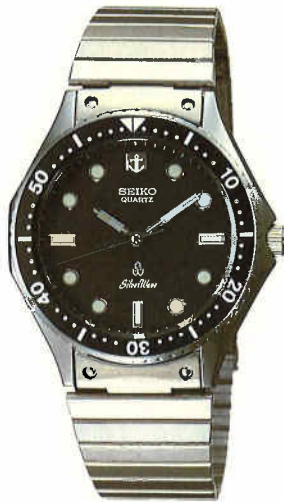

●PFS068 32,000円
SS
ハードレックス・回転ベゼルつき
ねじ込み式リュウズ
6030<600-600> YA08A