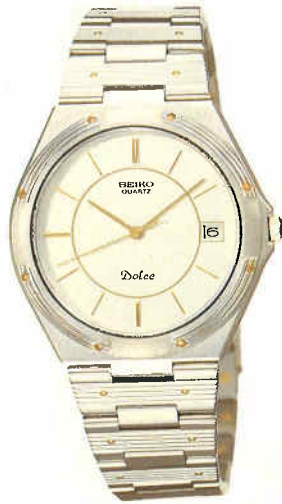

●AAT980 80,000円
TSSGP
サファイヤガラス
水仕事とスポーツ用防水
7732<600-600> [GB18A]