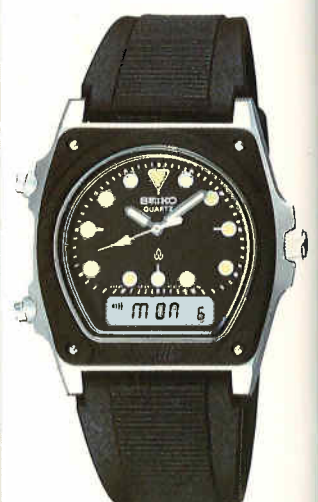

●SZL011 28,000円
SSPCD
ハードレックス
ねじ込み式リュウズ
6433<602-602> ★ GL15A

●SZL018 28,000円
SSPCD
ハードレックス
ねじ込み式リュウズ
6433<602-602> ★ GL16A

●SZL027 28,000円
SSPCD
ハードレックス
ねじ込み式リュウズ
6433<602-603> ★ GL17A

●JZV027 25,000円
TPCS ハードレックス
ねじ込み式リュウズ
ダブルバックボタン
H449<504-504> ★ AL19A