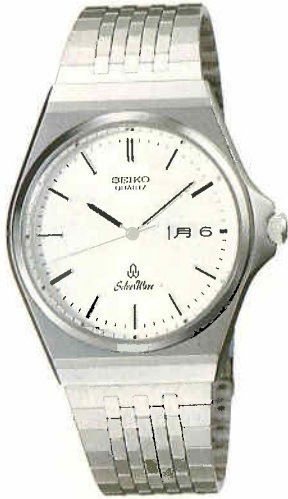

●PZE010 28,000円
SS
ハードレックス
5933<700-700> AA22A