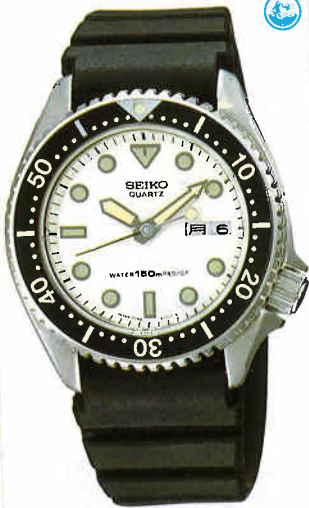

## スポーツ

- 精度月差±15秒以内(常温)
- 電池寿命約2年(2625) 約3年(6458・7548)

●PYH011 35,000円  
SS  
ハードレックス  
夜光つき  
7548<700-701>

●PYH017 35,000円  
SS  
ハードレックス  
夜光つき  
7548<700-701>

●PYH018 35,000円  
SS  
ハードレックス  
夜光つき  
7548<700-701>