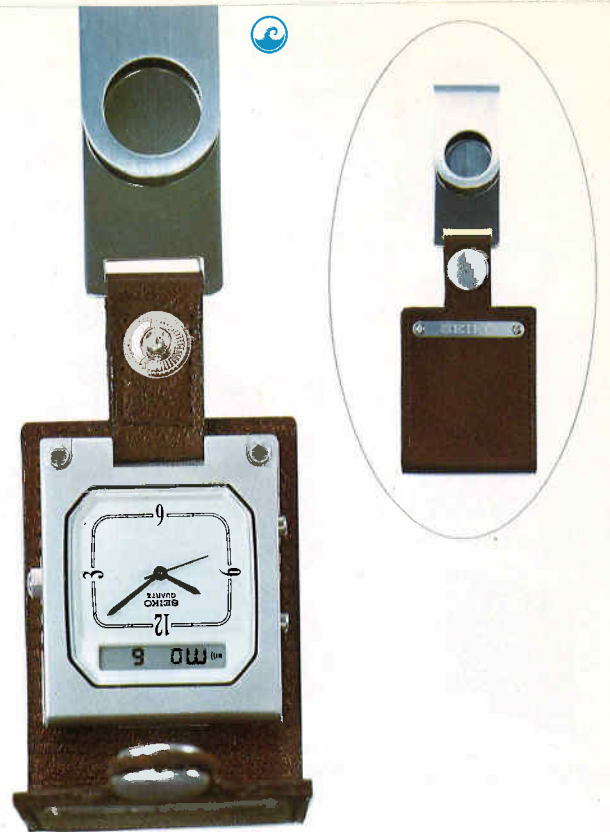

●NZV014 28,000円  
GPDP  
ハードレックス  
夜光つき  
H449<530-543> (AC02A)

●NET010 25,000円  
SS  
ハードレックス  
H357<523-537> (AN10A)

●NET028 23,000円  
SS  
ハードレックス  
H357<525-539> (YN03A)

●NET030 18,000円  
SS  
ハードレックス  
H357<524-538> (YN04A)