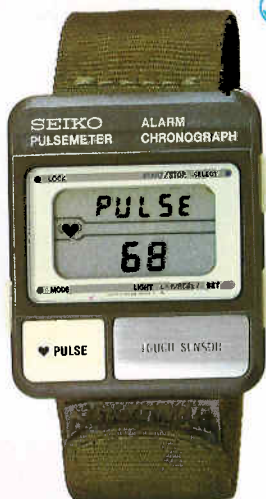

ランナス

●DEM012 11,500円  
PC・SS  
ハードレックス  
S229<500-500> (AL23A)

●DEM015 11,500円  
PC・SS  
ハードレックス  
S229<500-500> (AL22A)

●DEM018 11,500円  
PC・SS  
ハードレックス  
S229<500-500> (AL21A)

●SYW015 25,000円  
PC・SS  
ハードレックス  
S234<500-500> (GL22A)