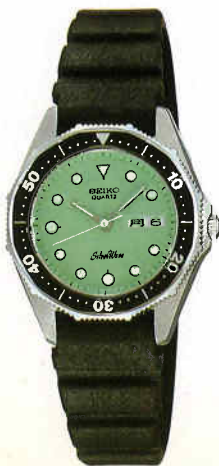

●WTH012 20,000円
SS
ハードレックス
夜光つき
2A23<012-025> HL34A