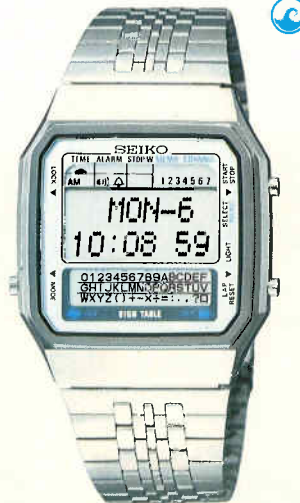

●DAN010 13,000円
PDP
ハードレックス
D409<502-502> GA53A