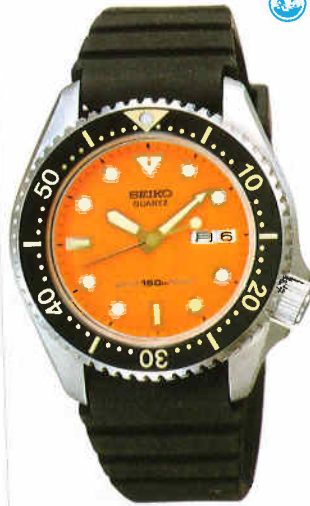

●PYQ019 35,000円
SS
ハードレックス
夜光つき
6458<600-600>