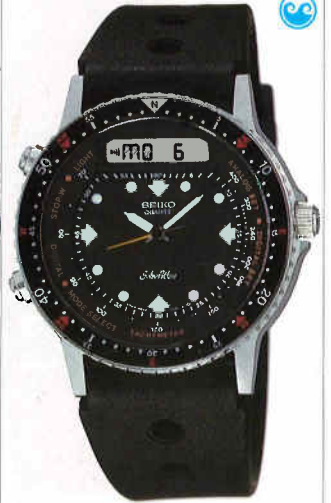

●SBN018 25,000円
SS
ハードレックス
H556<510-519> GL21A