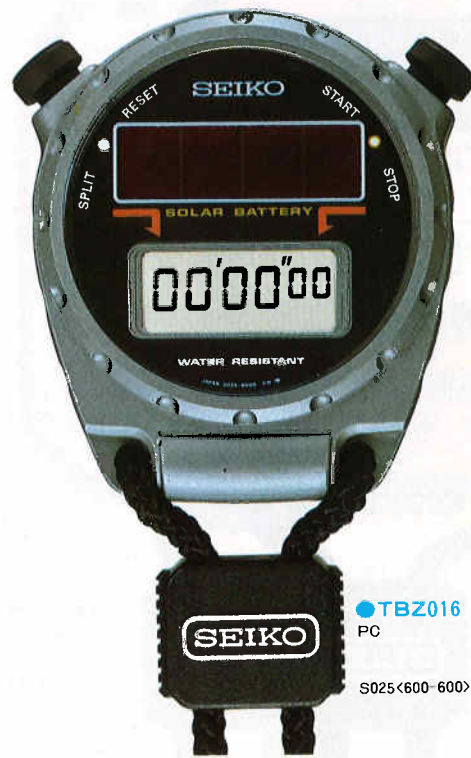

●TBZ016
PC

9,500円

S025<600-600>

AN15A